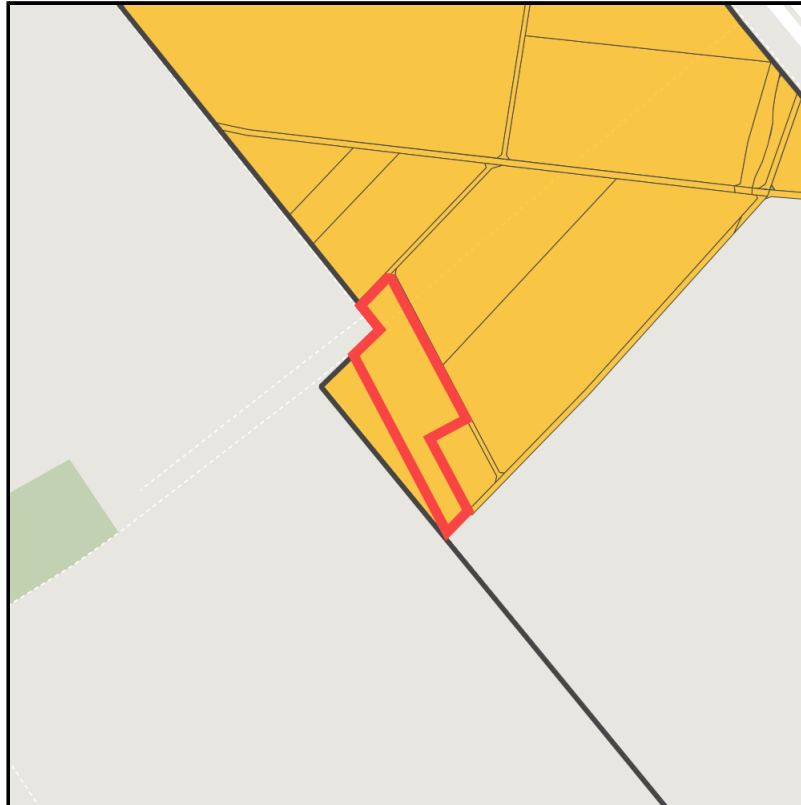

EXPOSÉ

Industriepark Elsbachtal

Ort: Jüchen

Regionale Übersicht

Kommunale Übersicht

Detailansicht

Grundstück

Flächengröße	7.000 m ²
Verfügbarkeit	Mittelfristig verfügbare Fläche (2-5 Jahre)
Frei parzellierbar	Nein
24h-Betrieb	Nein

EXPOSÉ

Industriepark Elsbachtal

Ort: Jüchen

Detailinformationen zum Gewerbegebiet

Gebietsausweisung

GE

Links

<https://niederrhein.blis-online.eu>

Elsbachtal: Potenzielle Flächen als Platzhalter

Elsbachtal

Verkehrsinfrastruktur

Autobahn	A46	1 km
Flughafen	Mönchengladbach-Flughafen	25 km
Flughafen	Flughafen Düsseldorf	40 km

EXPOSÉ

Industriepark Elsbachtal