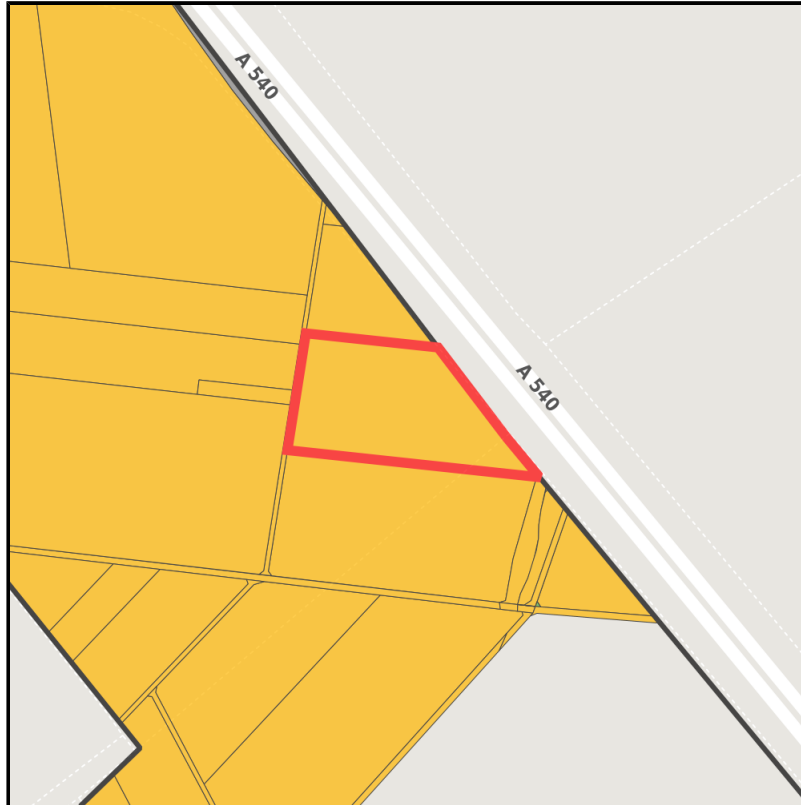

Detailansicht

Grundstück

Flächengröße	12.911 m²
Verfügbarkeit	Mittelfristig verfügbare Fläche (2-5 Jahre)
Frei parzellierbar	Nein
24h-Betrieb	Nein