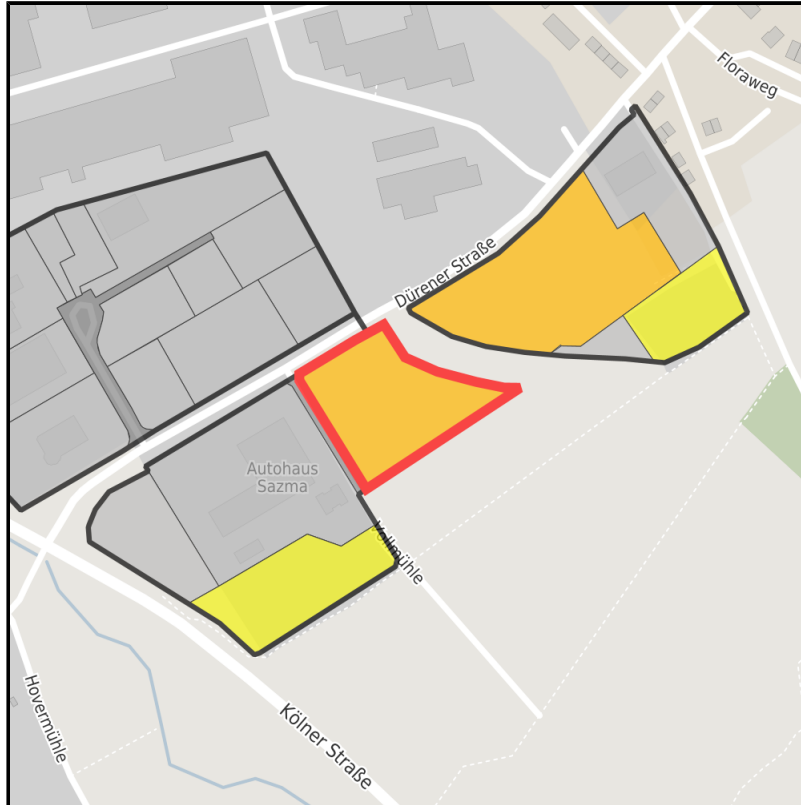

### Gewerbegebiet Südlich Elektrowerk

Ort: Eschweiler

[www.germansite.de](http://www.germansite.de)

Regionale Übersicht

Kommunale Übersicht

Detailansicht

## Grundstück

Flächengröße	8.555 m <sup>2</sup>
Verfügbarkeit	Mittelfristig verfügbare Fläche (2-5 Jahre)
Ausweisung im B-Plan	Gewerbegebiet (GE)
Frei parzellierbar	Nein
24h-Betrieb	Nein

### Detailinformationen zum Gewerbegebiet

Das Gewerbegebiet liegt in unmittelbarer Nähe der Autobahnauffahrt A 4 Eschweiler-Ost sowie zur L 11n, über die die A 44 auf kurzem Wege erreichbar ist. Auch die Anbindung an den öffentlichen Nahverkehr ist per Bus und Euregiobahn gewährleistet.