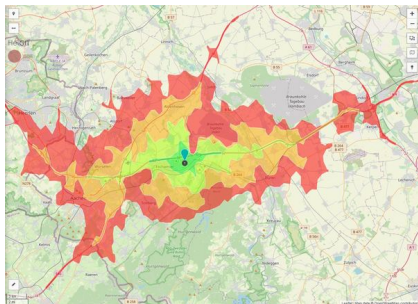

Gewerbegebiet Südlich Elektrowerk

Ort: Eschweiler

www.germansite.de

Detailinformationen zum Gewerbegebiet

Das Gewerbegebiet liegt in unmittelbarer Nähe der Autobahnauffahrt A 4 Eschweiler-Ost sowie zur L 11n, über die die A 44 auf kurzem Wege erreichbar ist. Auch die Anbindung an den öffentlichen Nahverkehr ist per Bus und Euregiobahn gewährleistet.

Branchenschwerpunkt	Keine
Gewerbesteuer Hebesatz	430,00 %
Preis	41,00 - 51,00 € / m²
Gebietsausweisung	GE

Links

<https://www.gistra.de>

Erreichbarkeit in 20 Minuten: 610.000
Einwohner

Verkehrsinfrastruktur

Autobahn	A4	2 km
Autobahn	A44	4 km
Flughafen	Maastricht-Aachen	50 km
Flughafen	Köln-Bonn	70 km
Hafen	Born (NL)	50 km
Hafen	Köln	60 km
Schienengüterverkehr (SGV)	Kraftwerk Weisweiler	0 km