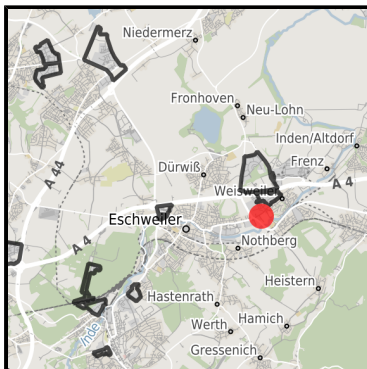

### Gewerbegebiet Südlich Elektrowerk

Ort: Eschweiler

[www.germansite.de](http://www.germansite.de)

Regionale Übersicht

Kommunale Übersicht

Detailansicht

### Detailinformationen zum Gewerbegebiet

Das Gewerbegebiet liegt in unmittelbarer Nähe der Autobahnauffahrt A 4 Eschweiler-Ost sowie zur L 11n, über die die A 44 auf kurzem Wege erreichbar ist. Auch die Anbindung an den öffentlichen Nahverkehr ist per Bus und Euregiobahn gewährleistet.

## Informationen zu Eschweiler

Eschweiler liegt am Nordhang der Eifel beidseits der Inde und ist eingebettet in eine reizvolle und waldreiche Umgebung. Im Norden präsentiert sich der Blaustein-See als attraktives Natur- und Erholungsgebiet mit einem vielfältigen Freizeitangebot.

Die unmittelbare Grenznähe zu den Wirtschaftsräumen Niederlande und Belgien sowie die direkte Nachbarschaft zur Technischen Hochschule sowie zur Fachhochschule Aachen und zum Forschungszentrum Jülich machen Eschweiler in zentraler Lage zu einem hervorragenden Standort.