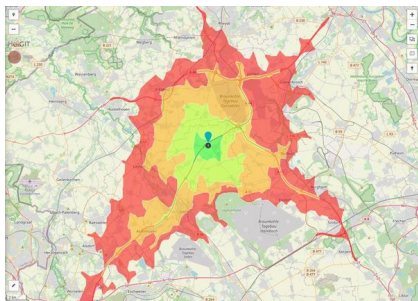

### Gewerbegebiet an der A44

Ort: Titz

Regionale Übersicht

Kommunale Übersicht

Detailansicht

## Grundstück

Flächengröße	93.820 m <sup>2</sup>
Verfügbarkeit	Kurzfristig verfügbare Fläche (bis 2 Jahre)
Frei parzellierbar	Ja
24h-Betrieb	Nein

**Gewerbegebiet an der A44****Ort: Titz**

www.germansite.de

**Detailinformationen zum Gewerbegebiet**

Ihre Vorteile ...

Das Gewerbegebiet befindet sich verkehrsgünstig gelegen direkt an der A 44 und unweit der A 61, im nahezu geografischen Mittelpunkt des Städtedreiecks Aachen - Köln - Düsseldorf. In unmittelbarer Nachbarschaft (ca. 14 km Entfernung) befindet sich eine der größten Forschungseinrichtungen sowie eine Zweigstelle der Fachhochschule Aachen mit den Schwerpunkten Chemie und Biotechnologie, Medizintechnik und Technomathematik sowie Energietechnik. Das hier verfügbare Knowhow bietet Unternehmen verschiedenste Möglichkeit.

Gewerbesteuer Hebesatz	480,00 %
Gebietsausweisung	GE

**Links**<https://www.gistra.de>

Erreichbarkeit in 20 Minuten: 308.000  
Einwohner

**Verkehrsinfrastruktur**

Autobahn	A 44	0,5 km
Autobahn	A 61	5 km
Flughafen	Köln-Bonn	68 km
Hafen	Neuss-Düsseldorf	45 km