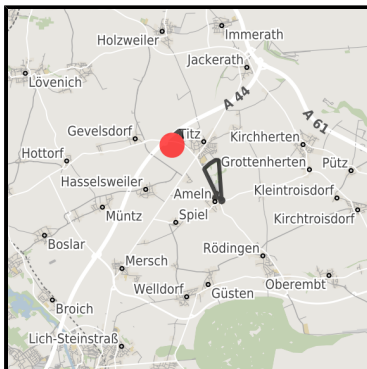

### Gewerbegebiet an der A44

Ort: Titz

Regionale Übersicht

Kommunale Übersicht

Detailansicht

**Detailinformationen zum Gewerbegebiet**

Ihre Vorteile ...

Das Gewerbegebiet befindet sich verkehrsgünstig gelegen direkt an der A 44 und unweit der A 61, im nahezu geografischen Mittelpunkt des Städtedreiecks Aachen - Köln - Düsseldorf. In unmittelbarer Nachbarschaft (ca. 14 km Entfernung) befindet sich eine der größten Forschungseinrichtungen sowie eine Zweigstelle der Fachhochschule Aachen mit den Schwerpunkten Chemie und Biotechnologie, Medizintechnik und Technomathematik sowie Energietechnik. Das hier verfügbare Knowhow bietet Unternehmen verschiedenste Möglichkeit.

Gewerbesteuer Hebesatz	480,00 %
Gebietsausweisung	GE

**Links**<https://www.gistra.de>

Erreichbarkeit in 20 Minuten: 308.000  
Einwohner

**Verkehrsinfrastruktur**

Autobahn	A 44	0,5 km
Autobahn	A 61	5 km
Flughafen	Köln-Bonn	68 km
Hafen	Neuss-Düsseldorf	45 km

## EXPOSÉ

**Gewerbegebiet an der A44**

**Ort: Titz**