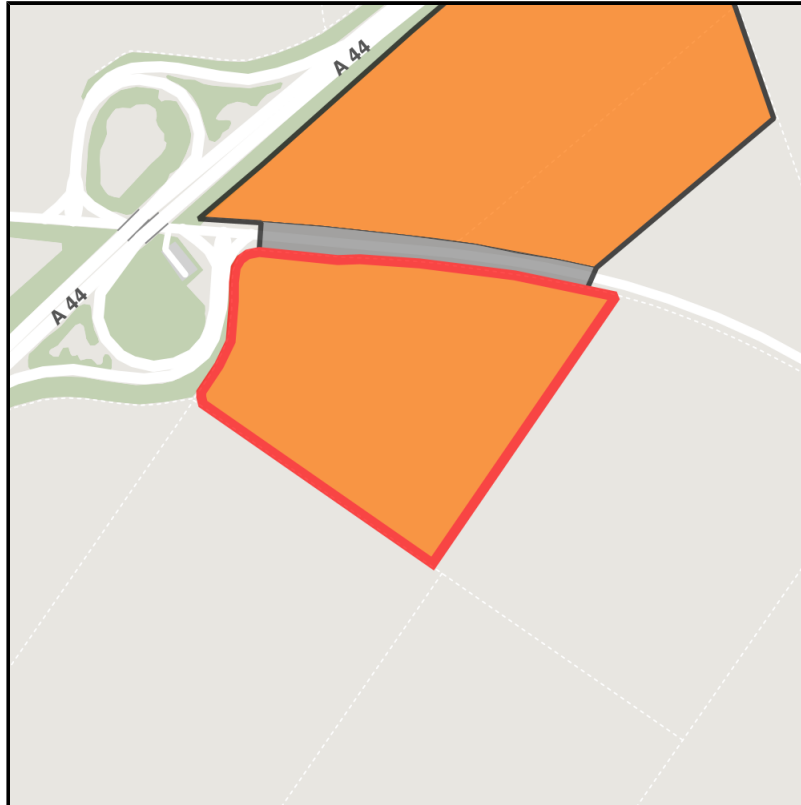

### Gewerbegebiet an der A44

Ort: Titz

Regionale Übersicht

Kommunale Übersicht

Detailansicht

## Grundstück

Flächengröße	93.820 m <sup>2</sup>
Verfügbarkeit	Kurzfristig verfügbare Fläche (bis 2 Jahre)
Frei parzellierbar	Ja
24h-Betrieb	Nein

**Gewerbegebiet an der A44****Ort: Titz**

www.germansite.de

## EXPOSÉ

**Gewerbegebiet an der A44**

**Ort: Titz**