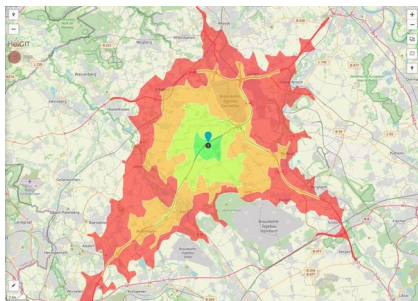

EXPOSÉ

Gewerbegebiet an der A44

Ort: Titz

Regionale Übersicht

Kommunale Übersicht

Detailansicht

Grundstück

Flächengröße	93.820 m ²
Verfügbarkeit	Kurzfristig verfügbare Fläche (bis 2 Jahre)
Frei parzellierbar	Ja
24h-Betrieb	Nein

Gewerbegebiet an der A44**Ort: Titz**www.germansite.de**Detailinformationen zum Gewerbegebiet**

Ihre Vorteile ...

Das Gewerbegebiet befindet sich verkehrsgünstig gelegen direkt an der A 44 und unweit der A 61, im nahezu geografischen Mittelpunkt des Städtedreiecks Aachen - Köln - Düsseldorf. In unmittelbarer Nachbarschaft (ca. 14 km Entfernung) befindet sich eine der größten Forschungseinrichtungen sowie eine Zweigstelle der Fachhochschule Aachen mit den Schwerpunkten Chemie und Biotechnologie, Medizintechnik und Technomathematik sowie Energietechnik. Das hier verfügbare Knowhow bietet Unternehmen verschiedenste Möglichkeit.

Gewerbesteuer Hebesatz	480,00 %
Gebietsausweisung	GE

Links<https://www.gistra.de>

Erreichbarkeit in 20 Minuten: 308.000
Einwohner

Verkehrsinfrastruktur

Autobahn	A 44	0,5 km
Autobahn	A 61	5 km
Flughafen	Köln-Bonn	68 km
Hafen	Neuss-Düsseldorf	45 km

EXPOSÉ

Gewerbegebiet an der A44

Ort: Titz

Informationen zu Titz

Als Siedlungsschwerpunkt weist der Gebietsentwicklungsplan neben Titz die Ortschaften Rödingen-Höllen-Bettenhoven aus. Durch die Ausweisung größerer Baugebiete, die erschlossen und zum Teil auch schon bebaut sind, hat die Gemeinde die Voraussetzungen zur weiteren Entwicklung geschaffen. Die Infrastruktur wird weiterhin geprägt durch eine Vielzahl von Handwerksbetrieben und Einzelhandelsgeschäften. In der Ortslage Titz befindet sich ein Nahversorgungszentrum mit einem Discounter und einem Frischemarkt. Weitere Ansiedlungen sind auch hier angedacht und möglich.