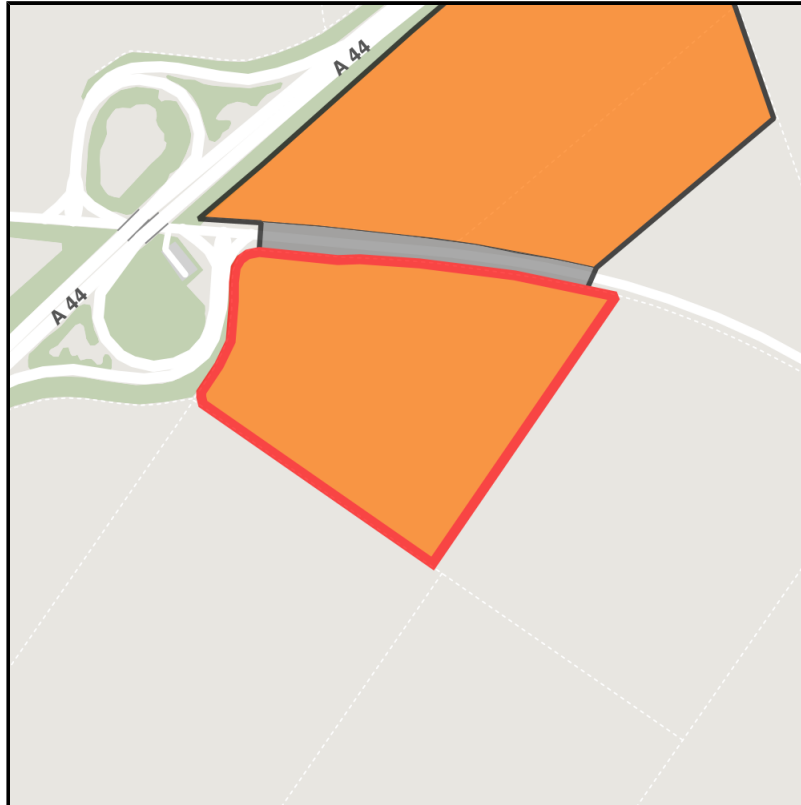

EXPOSÉ

Gewerbegebiet an der A44

Ort: Titz

Regionale Übersicht

Kommunale Übersicht

Detailansicht

Grundstück

Flächengröße	93.820 m ²
Verfügbarkeit	Kurzfristig verfügbare Fläche (bis 2 Jahre)
Frei parzellierbar	Ja
24h-Betrieb	Nein

Gewerbegebiet an der A44**Ort: Titz**www.germansite.de**Detailinformationen zum Gewerbegebiet**

Ihre Vorteile ...

Das Gewerbegebiet befindet sich verkehrsgünstig gelegen direkt an der A 44 und unweit der A 61, im nahezu geografischen Mittelpunkt des Städtedreiecks Aachen - Köln - Düsseldorf. In unmittelbarer Nachbarschaft (ca. 14 km Entfernung) befindet sich eine der größten Forschungseinrichtungen sowie eine Zweigstelle der Fachhochschule Aachen mit den Schwerpunkten Chemie und Biotechnologie, Medizintechnik und Technomathematik sowie Energietechnik. Das hier verfügbare Knowhow bietet Unternehmen verschiedenste Möglichkeit.

Gewerbesteuer Hebesatz	480,00 %
Gebietsausweisung	GE

Links<https://www.gistra.de>

Erreichbarkeit in 20 Minuten: 308.000
Einwohner

Verkehrsinfrastruktur

Autobahn	A 44	0,5 km
Autobahn	A 61	5 km
Flughafen	Köln-Bonn	68 km
Hafen	Neuss-Düsseldorf	45 km

EXPOSÉ

Gewerbegebiet an der A44

Ort: Titz

Informationen zu Titz

Als Siedlungsschwerpunkt weist der Gebietsentwicklungsplan neben Titz die Ortschaften Rödingen-Höllen-Bettenhoven aus. Durch die Ausweisung größerer Baugebiete, die erschlossen und zum Teil auch schon bebaut sind, hat die Gemeinde die Voraussetzungen zur weiteren Entwicklung geschaffen. Die Infrastruktur wird weiterhin geprägt durch eine Vielzahl von Handwerksbetrieben und Einzelhandelsgeschäften. In der Ortslage Titz befindet sich ein Nahversorgungszentrum mit einem Discounter und einem Frischemarkt. Weitere Ansiedlungen sind auch hier angedacht und möglich.