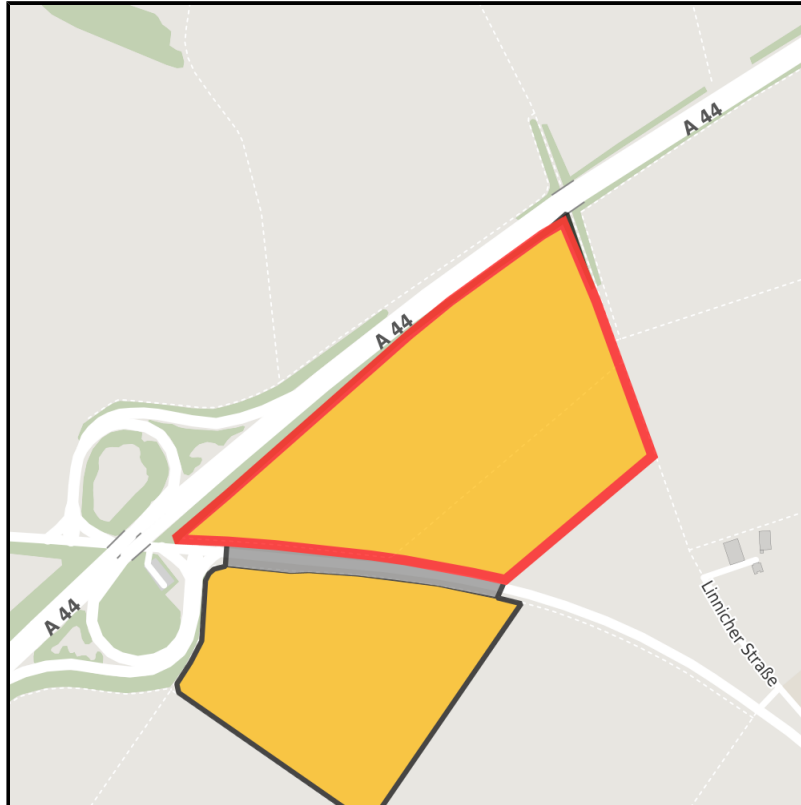

EXPOSÉ

Gewerbegebiet an der A44

Ort: Titz

Regionale Übersicht

Kommunale Übersicht

Detailansicht

Grundstück

Flächengröße	149.370 m ²
Verfügbarkeit	Mittelfristig verfügbare Fläche (2-5 Jahre)
Frei parzellierbar	Ja
24h-Betrieb	Nein

Gewerbegebiet an der A44**Ort: Titz**

www.germansite.de

Detailinformationen zum Gewerbegebiet

Ihre Vorteile ...

Das Gewerbegebiet befindet sich verkehrsgünstig gelegen direkt an der A 44 und unweit der A 61, im nahezu geografischen Mittelpunkt des Städtedreiecks Aachen - Köln - Düsseldorf. In unmittelbarer Nachbarschaft (ca. 14 km Entfernung) befindet sich eine der größten Forschungseinrichtungen sowie eine Zweigstelle der Fachhochschule Aachen mit den Schwerpunkten Chemie und Biotechnologie, Medizintechnik und Technomathematik sowie Energietechnik. Das hier verfügbare Knowhow bietet Unternehmen verschiedenste Möglichkeit.

Gewerbesteuer Hebesatz	499,00 %
Gebietsausweisung	GE

Links<https://www.gistra.de>

Erreichbarkeit in 20 Minuten: 308.000
Einwohner

Verkehrsinfrastruktur

Autobahn	A 44	0,5 km
Autobahn	A 61	5 km
Flughafen	Köln-Bonn	68 km
Hafen	Neuss-Düsseldorf	45 km

EXPOSÉ

Gewerbegebiet an der A44

Ort: Titz

Informationen zu Titz

Als Siedlungsschwerpunkt weist der Gebietsentwicklungsplan neben Titz die Ortschaften Rödingen-Höllen-Bettenhoven aus. Durch die Ausweisung größerer Baugebiete, die erschlossen und zum Teil auch schon bebaut sind, hat die Gemeinde die Voraussetzungen zur weiteren Entwicklung geschaffen. Die Infrastruktur wird weiterhin geprägt durch eine Vielzahl von Handwerksbetrieben und Einzelhandelsgeschäften. In der Ortslage Titz befindet sich ein Nahversorgungszentrum mit einem Discounter und einem Frischemarkt. Weitere Ansiedlungen sind auch hier angedacht und möglich.