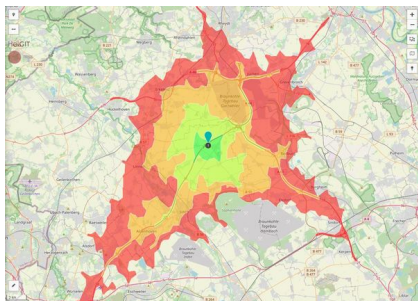

EXPOSÉ

Gewerbegebiet an der A44

Ort: Titz

Regionale Übersicht

Kommunale Übersicht

Detailansicht

Grundstück

Flächengröße	149.370 m ²
Verfügbarkeit	Mittelfristig verfügbare Fläche (2-5 Jahre)
Frei parzellierbar	Ja
24h-Betrieb	Nein

Gewerbegebiet an der A44**Ort: Titz**

www.germansite.de

Detailinformationen zum Gewerbegebiet

Ihre Vorteile ...

Das Gewerbegebiet befindet sich verkehrsgünstig gelegen direkt an der A 44 und unweit der A 61, im nahezu geografischen Mittelpunkt des Städtedreiecks Aachen - Köln - Düsseldorf. In unmittelbarer Nachbarschaft (ca. 14 km Entfernung) befindet sich eine der größten Forschungseinrichtungen sowie eine Zweigstelle der Fachhochschule Aachen mit den Schwerpunkten Chemie und Biotechnologie, Medizintechnik und Technomathematik sowie Energietechnik. Das hier verfügbare Knowhow bietet Unternehmen verschiedenste Möglichkeit.

Gewerbesteuer Hebesatz	499,00 %
Gebietsausweisung	GE

Links<https://www.gistra.de>

Erreichbarkeit in 20 Minuten: 308.000
Einwohner

Verkehrsinfrastruktur

Autobahn	A 44	0,5 km
Autobahn	A 61	5 km
Flughafen	Köln-Bonn	68 km
Hafen	Neuss-Düsseldorf	45 km

EXPOSÉ

Gewerbegebiet an der A44

Ort: Titz

Informationen zu Titz

Als Siedlungsschwerpunkt weist der Gebietsentwicklungsplan neben Titz die Ortschaften Rödingen-Höllen-Bettenhoven aus. Durch die Ausweisung größerer Baugebiete, die erschlossen und zum Teil auch schon bebaut sind, hat die Gemeinde die Voraussetzungen zur weiteren Entwicklung geschaffen. Die Infrastruktur wird weiterhin geprägt durch eine Vielzahl von Handwerksbetrieben und Einzelhandelsgeschäften. In der Ortslage Titz befindet sich ein Nahversorgungszentrum mit einem Discounter und einem Frischemarkt. Weitere Ansiedlungen sind auch hier angedacht und möglich.