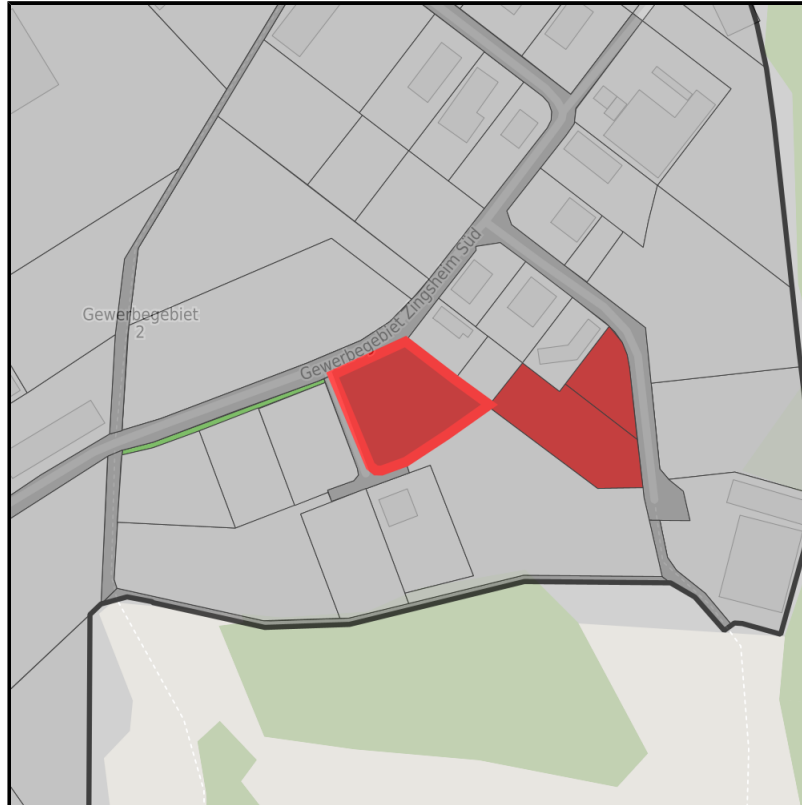

Gewerbegebiet Zingsheim

Ort: Nettersheim

www.germansite.de

Regionale Übersicht

Kommunale Übersicht

Detailansicht

Grundstück

Flächengröße	4.640 m ²
Verfügbarkeit	Sofort verfügbare Fläche
Ausweisung im B-Plan	Gewerbegebiet (GE)
Frei parzellierbar	Ja
24h-Betrieb	Nein

Gewerbegebiet Zingsheim**Ort: Nettersheim**www.germansite.de**Detailinformationen zum Gewerbegebiet**

Nettersheim - Ein ausgezeichnete Wirtschaftsstandort

Das Gewerbegebiet Zingsheim umfasst rd. 45 ha Fläche. Zu marktüblichen Kaufpreisen ab 10,00Euro pro m² erhalten sie alle Grundstücke komplett erschlossen und baureif. Über Niederlassungsmodalitäten berät Sie die Gemeindeverwaltung gern und umfassend.

Gebietsausweisung GE

Links<https://www.gistra.de>

Erreichbarkeit in 20 Minuten: 66.000

Verkehrsinfrastruktur

Autobahn	A 1	3,9 km
Autobahn	A 61	34,7 km
Flughafen	Köln-Bonn	69,9 km
Flughafen	Düsseldorf	118 km
Hafen	Am Godorfer Köln	55,5 km
Hafen	Köln Niehl	75,2 km