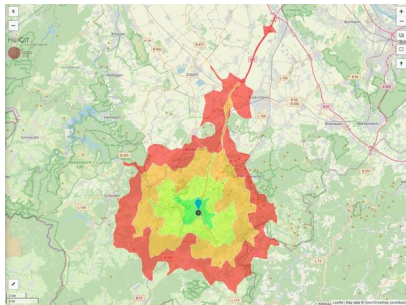

Gewerbegebiet Zingsheim**Ort: Nettersheim**www.germansite.de**Detailinformationen zum Gewerbegebiet**

Nettersheim - Ein ausgezeichnete Wirtschaftsstandort

Das Gewerbegebiet Zingsheim umfasst rd. 45 ha Fläche. Zu marktüblichen Kaufpreisen ab 10,00Euro pro m² erhalten sie alle Grundstücke komplett erschlossen und baureif. Über Niederlassungsmodalitäten berät Sie die Gemeindeverwaltung gern und umfassend.

BranchenschwerpunktBranchenmix

Wichtigste Eaton, Sägewerk, Hein, Lehmann, Presswerk Zingsheim, DUOTherm

Unternehmen Rolladen GmbH, Airfit, Nordeifelwerkstätten

Gewerbsteuer 413,00 %

Hebesatz

Preis 30,00 € / m²

Gebietsausweisung GE

Links<https://www.gistra.de>

Erreichbarkeit in 20 Minuten: 66.000

Verkehrsinfrastruktur

Autobahn	A 1	3,9 km
Autobahn	A 61	34,7 km
Flughafen	Köln-Bonn	69,9 km
Flughafen	Düsseldorf	118 km
Hafen	Am Godorfer Köln	55,5 km
Hafen	Köln Niehl	75,2 km

EXPOSÉ

Gewerbegebiet Zingsheim

Ort: Nettersheim

Informationen zu Nettersheim

In der Mittelgebirgslandschaft der Nordeifel zwischen Urft und Erft im Deutsch-Belgischen Naturpark Hohes Venn - Eifel liegt die Gemeinde Nettersheim. Sie wird aus den 11 Dörfern Boudersath, Buir, Engalgau, Frohngau, Holzmlheim, Marmagen, Nettersheim, Pesch, Roderath, Tondorf und Zingsheim gebildet, in denen heute rund 8000 Menschen leben. Alle Orte knnen auf eine lange Geschichte bis in das frhe Mittelalter oder sogar die Rmerzeit zurckblicken. Von Kirchturmen uberragte historische Ortskerne mit sorgsam restaurierten Fachwerk- und Bruchsteinhofanlagen laden zum Verweilen ein.