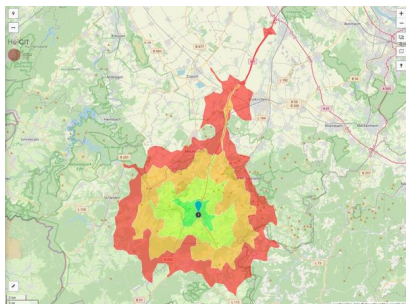

Gewerbegebiet Zingsheim**Ort: Nettersheim**www.germansite.de**Detailinformationen zum Gewerbegebiet**

Nettersheim - Ein ausgezeichnete Wirtschaftsstandort

Das Gewerbegebiet Zingsheim umfasst rd. 45 ha Fläche. Zu marktüblichen Kaufpreisen ab 10,00Euro pro m² erhalten sie alle Grundstücke komplett erschlossen und baureif. Über Niederlassungsmodalitäten berät Sie die Gemeindeverwaltung gern und umfassend.

BranchenschwerpunktBranchenmix

Wichtigste Eaton, Sägewerk, Hein, Lehmann, Presswerk Zingsheim, DUOTherm

Unternehmen Rolladen GmbH, Airfit, Nordeifelwerkstätten

Gewerbsteuer 413,00 %

Hebesatz

Preis 10,00 - 15,50 € / m²

Gebietsausweisung GE

Links<https://www.gistra.de>

Erreichbarkeit in 20 Minuten: 66.000

Verkehrsinfrastruktur

Autobahn	A 1	3,9 km
Autobahn	A 61	34,7 km
Flughafen	Köln-Bonn	69,9 km
Flughafen	Düsseldorf	118 km
Hafen	Am Godorfer Köln	55,5 km
Hafen	Köln Niehl	75,2 km

EXPOSÉ

Gewerbegebiet Zingsheim

Ort: Nettersheim

Informationen zu Nettersheim

In der Mittelgebirgslandschaft der Nordeifel zwischen Urft und Erft im Deutsch-Belgischen Naturpark Hohes Venn - Eifel liegt die Gemeinde Nettersheim. Sie wird aus den 11 Dörfern Boudersath, Buir, Engalgau, Frohngau, Holzmlheim, Marmagen, Nettersheim, Pesch, Roderath, Tondorf und Zingsheim gebildet, in denen heute rund 8000 Menschen leben. Alle Orte knnen auf eine lange Geschichte bis in das frhe Mittelalter oder sogar die Rmerzeit zurckblicken. Von Kirchturmen uberragte historische Ortskerne mit sorgsam restaurierten Fachwerk- und Bruchsteinhofanlagen laden zum Verweilen ein.