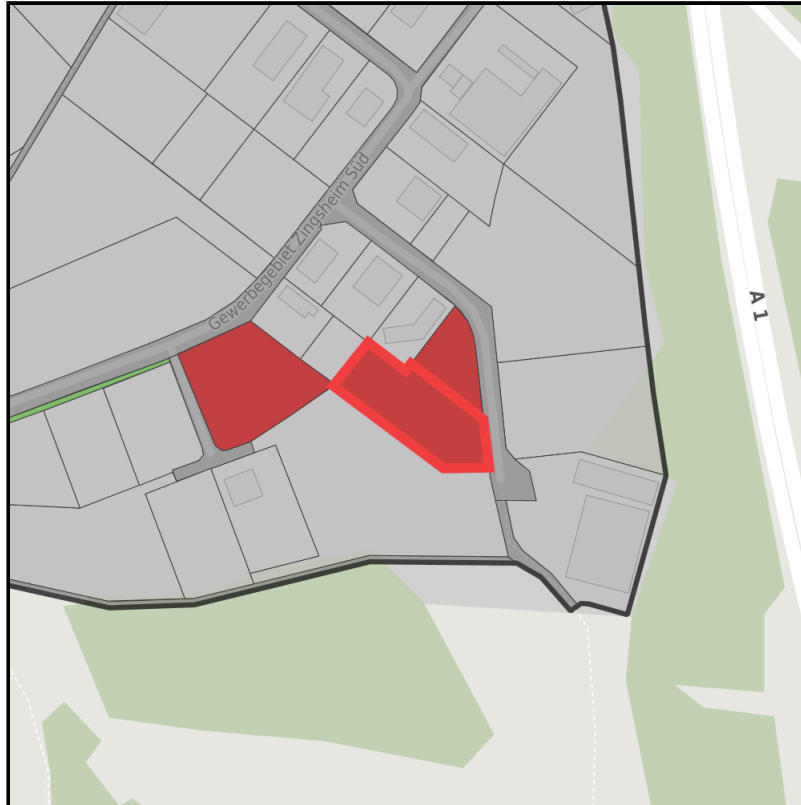

Gewerbegebiet Zingsheim

Ort: Nettersheim

www.germansite.de

Regionale Übersicht

Kommunale Übersicht

Detailansicht

Grundstück

Flächengröße	3.875 m ²
Verfügbarkeit	Sofort verfügbare Fläche
Ausweisung im B-Plan	Gewerbegebiet (GE)
Frei parzellierbar	Nein
24h-Betrieb	Nein

Gewerbegebiet Zingsheim**Ort: Nettersheim**www.germansite.de**Detailinformationen zum Gewerbegebiet**

Nettersheim - Ein ausgezeichnete Wirtschaftsstandort

Das Gewerbegebiet Zingsheim umfasst rd. 45 ha Fläche. Zu marktüblichen Kaufpreisen ab 10,00Euro pro m² erhalten sie alle Grundstücke komplett erschlossen und baureif. Über Niederlassungsmodalitäten berät Sie die Gemeindeverwaltung gern und umfassend.