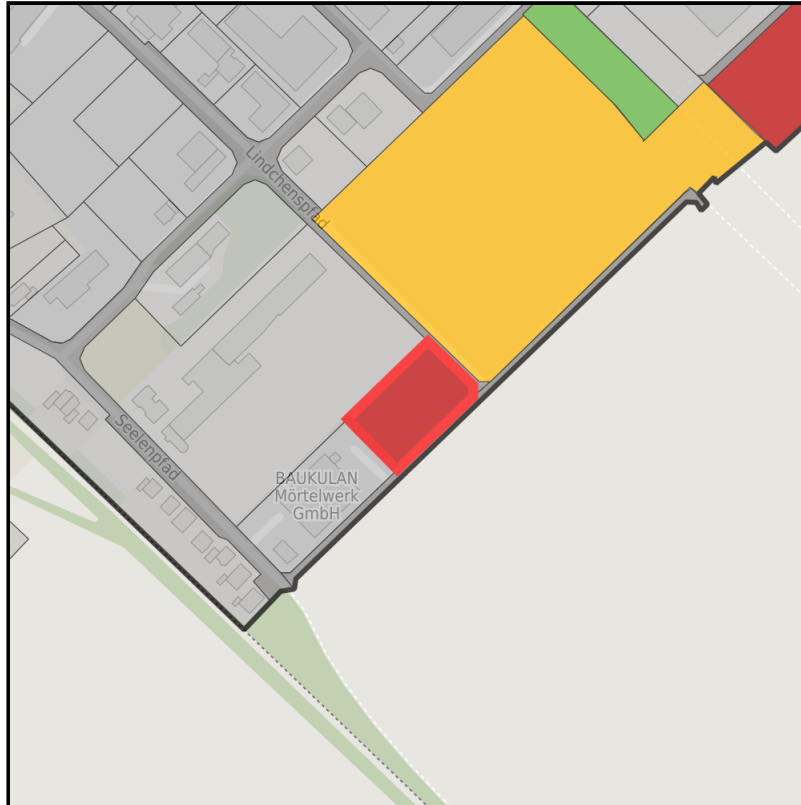

### Gewerbegebiet Vettweiß

Ort: Vettweiß

Regionale Übersicht

Kommunale Übersicht

Detailansicht

## Grundstück

Flächengröße	3.033 m <sup>2</sup>
Preis	30,00 €/m <sup>2</sup>
Verfügbarkeit	Sofort verfügbare Fläche
Ausweisung im B-Plan	Gewerbegebiet (GE)
Frei parzellierbar	Ja
24h-Betrieb	Nein

## Detailinformationen zum Gewerbegebiet

Vettweiß - Das ABC für Ihren Erfolg

Das Gewerbegebiet Vettweiss überzeugt durch seine gute Lage im Städtedreieck Aachen, Bonn und Köln (ABC). In Randlage zum Hauptort Vettweiss gelegen bietet das Gewerbegebiet Vettweiss Ihren Mitarbeitern zahlreiche Versorgungsmöglichkeiten in fußläufiger Entfernung. Günstige Flächenpreise und ein rechtskräftiger Bebauungsplan sichern Ihnen einen optimalen wirtschaftlichen Start in Vettweiß.