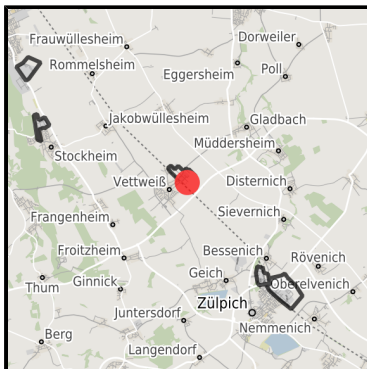

### Gewerbegebiet Vettweiß

Ort: Vettweiß

Regionale Übersicht

Kommunale Übersicht

Detailansicht

## Detailinformationen zum Gewerbegebiet

Vettweiß - Das ABC für Ihren Erfolg

Das Gewerbegebiet Vettweiss überzeugt durch seine gute Lage im Städtedreieck Aachen, Bonn und Köln (ABC). In Randlage zum Hauptort Vettweiss gelegen bietet das Gewerbegebiet Vettweiss Ihren Mitarbeitern zahlreiche Versorgungsmöglichkeiten in fußläufiger Entfernung. Günstige Flächenpreise und ein rechtskräftiger Bebauungsplan sichern Ihnen einen optimalen wirtschaftlichen Start in Vettweiß.

Autobahn	A4	15 km
Autobahn	A1	15,9 km
Flughafen	Köln-Bonn	60,6 km
Flughafen	Maastrich-Aachen	81,7 km
Hafen	Am Godorf Köln	39,6 km
Hafen	Binnenhavenweg Stein (NL)	81,1 km

**Informationen zu Vettweiß**

Vettweiß ist eine der 15 Städte und Gemeinden im Kreis Düren und somit Partner der Aachener Region mit all ihren Standortvorteilen. Vettweiß bildet zugleich durch seine Lage am östlichen Rand des Kreises Düren ein Bindeglied zwischen der Aachener Region und dem Köln-Bonner Raum. Für Ihre Mitarbeiter bestehen zahlreiche Möglichkeiten, in landschaftlich ansprechender Umgebung zu wohnen. Mit derzeit ca. 9.200 Einwohnern auf einer Fläche von 83 km<sup>2</sup> gehört Vettweiß zu den wachstumsstärksten Kommunen im Kreis Düren.