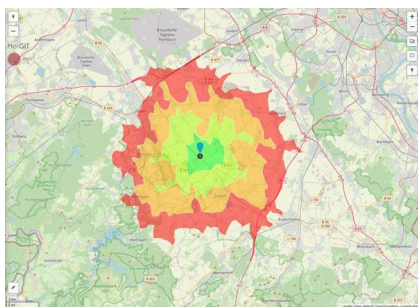

Detailinformationen zum Gewerbegebiet

Vettweiß - Das ABC für Ihren Erfolg

Das Gewerbegebiet Vettweiss überzeugt durch seine gute Lage im Städtedreieck Aachen, Bonn und Köln (ABC). In Randlage zum Hauptort Vettweiss gelegen bietet das Gewerbegebiet Vettweiss Ihren Mitarbeitern zahlreiche Versorgungsmöglichkeiten in fußläufiger Entfernung. Günstige Flächenpreise und ein rechtskräftiger Bebauungsplan sichern Ihnen einen optimalen wirtschaftlichen Start in Vettweiß.

Branchenschwerpunkt Handwerk, Logistik

Wichtigste Unternehmen Metallbau Imdahl LUXHEIM, Karosseriebau Michels, Kemmerling Tiefbau GmbH, Softwareentwicklung Sendrocode, Elektro Führhoff, Gartenbau Neuß, Deltadelta Unternehmensberatung, Tolpiac Transportgesellschaft GmbH, Carbon Service und Consulting GmbH & Co. KG

Gewerbesteuer Hebesatz 390,00 %
Gebietsausweisung GE

Links

<https://www.gistra.de>

Erreichbarkeit in 20 Minuten: 140.000 Einwohner