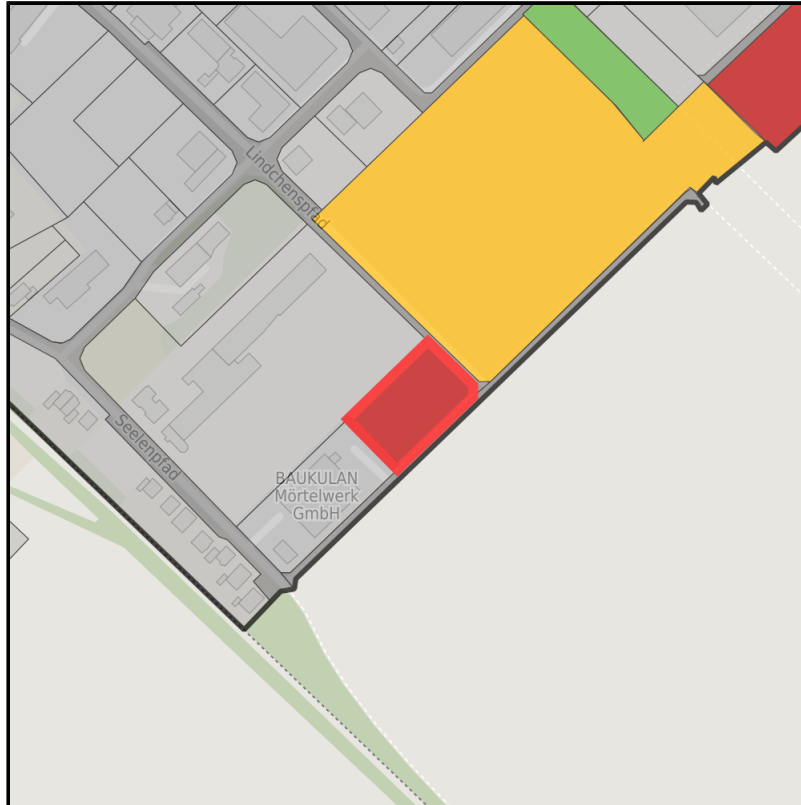

EXPOSÉ

Gewerbegebiet Vettweiß

Ort: Vettweiß

Regionale Übersicht

Kommunale Übersicht

Detailansicht

Grundstück

Flächengröße	3.033 m ²
Preis	30,00 €/m ²
Verfügbarkeit	Sofort verfügbare Fläche
Ausweisung im B-Plan	Gewerbegebiet (GE)
Frei parzellierbar	Ja
24h-Betrieb	Nein

Gewerbegebiet Vettweiß**Ort: Vettweiß**www.germansite.de**Detailinformationen zum Gewerbegebiet**

Vettweiß - Das ABC für Ihren Erfolg

Das Gewerbegebiet Vettweiss überzeugt durch seine gute Lage im Städtedreieck Aachen, Bonn und Köln (ABC). In Randlage zum Hauptort Vettweiss gelegen bietet das Gewerbegebiet Vettweiss Ihren Mitarbeitern zahlreiche Versorgungsmöglichkeiten in fußläufiger Entfernung. Günstige Flächenpreise und ein rechtskräftiger Bebauungsplan sichern Ihnen einen optimalen wirtschaftlichen Start in Vettweiß.