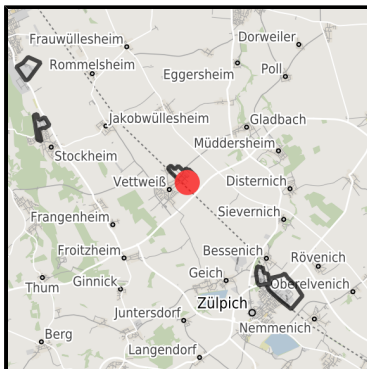

EXPOSÉ

Gewerbegebiet Vettweiß

Ort: Vettweiß

Regionale Übersicht

Kommunale Übersicht

Detailansicht

Grundstück

Flächengröße	3.033 m ²
Preis	30,00 €/m ²
Verfügbarkeit	Sofort verfügbare Fläche
Ausweisung im B-Plan	Gewerbegebiet (GE)
Frei parzellierbar	Ja
24h-Betrieb	Nein

Gewerbegebiet Vettweiß**Ort: Vettweiß**www.germansite.de**Detailinformationen zum Gewerbegebiet**

Vettweiß - Das ABC für Ihren Erfolg

Das Gewerbegebiet Vettweiss überzeugt durch seine gute Lage im Städtedreieck Aachen, Bonn und Köln (ABC). In Randlage zum Hauptort Vettweiss gelegen bietet das Gewerbegebiet Vettweiss Ihren Mitarbeitern zahlreiche Versorgungsmöglichkeiten in fußläufiger Entfernung. Günstige Flächenpreise und ein rechtskräftiger Bebauungsplan sichern Ihnen einen optimalen wirtschaftlichen Start in Vettweiß.

Autobahn	A4	15 km
Autobahn	A1	15,9 km
Flughafen	Köln-Bonn	60,6 km
Flughafen	Maastrich-Aachen	81,7 km
Hafen	Am Godorf Köln	39,6 km
Hafen	Binnenhavenweg Stein (NL)	81,1 km

Informationen zu Vettweiß

Vettweiß ist eine der 15 Städte und Gemeinden im Kreis Düren und somit Partner der Aachener Region mit all ihren Standortvorteilen. Vettweiß bildet zugleich durch seine Lage am östlichen Rand des Kreises Düren ein Bindeglied zwischen der Aachener Region und dem Köln-Bonner Raum. Für Ihre Mitarbeiter bestehen zahlreiche Möglichkeiten, in landschaftlich ansprechender Umgebung zu wohnen. Mit derzeit ca. 9.200 Einwohnern auf einer Fläche von 83 km² gehört Vettweiß zu den wachstumsstärksten Kommunen im Kreis Düren.