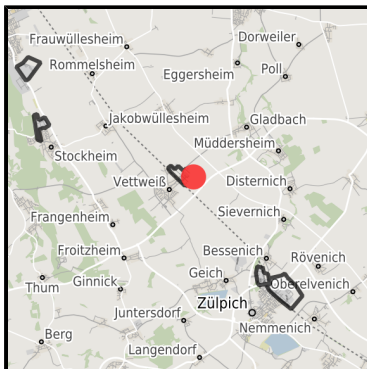

### Gewerbegebiet Vettweiß

Ort: Vettweiß

Regionale Übersicht

Kommunale Übersicht

Detailansicht

## Gewerbegebiet Vettweiß

Ort: Vettweiß

[www.germansite.de](http://www.germansite.de)

### Detailinformationen zum Gewerbegebiet

Vettweiß - Das ABC für Ihren Erfolg

Das Gewerbegebiet Vettweiss überzeugt durch seine gute Lage im Städtedreieck Aachen, Bonn und Köln (ABC). In Randlage zum Hauptort Vettweiss gelegen bietet das Gewerbegebiet Vettweiss Ihren Mitarbeitern zahlreiche Versorgungsmöglichkeiten in fußläufiger Entfernung. Günstige Flächenpreise und ein rechtskräftiger Bebauungsplan sichern Ihnen einen optimalen wirtschaftlichen Start in Vettweiß.

### Links

<https://www.gistra.de>

Gewerbegebiet Vettweiss

**Gewerbegebiet Vettweiß****Ort: Vettweiß**[www.germansite.de](http://www.germansite.de)**Verkehrsinfrastruktur**

Autobahn	A4	15 km
Autobahn	A1	15,9 km
Flughafen	Köln-Bonn	60,6 km
Flughafen	Maastrich-Aachen	81,7 km
Hafen	Am Godorf Köln	39,6 km
Hafen	Binnenhavenweg Stein (NL)	81,1 km