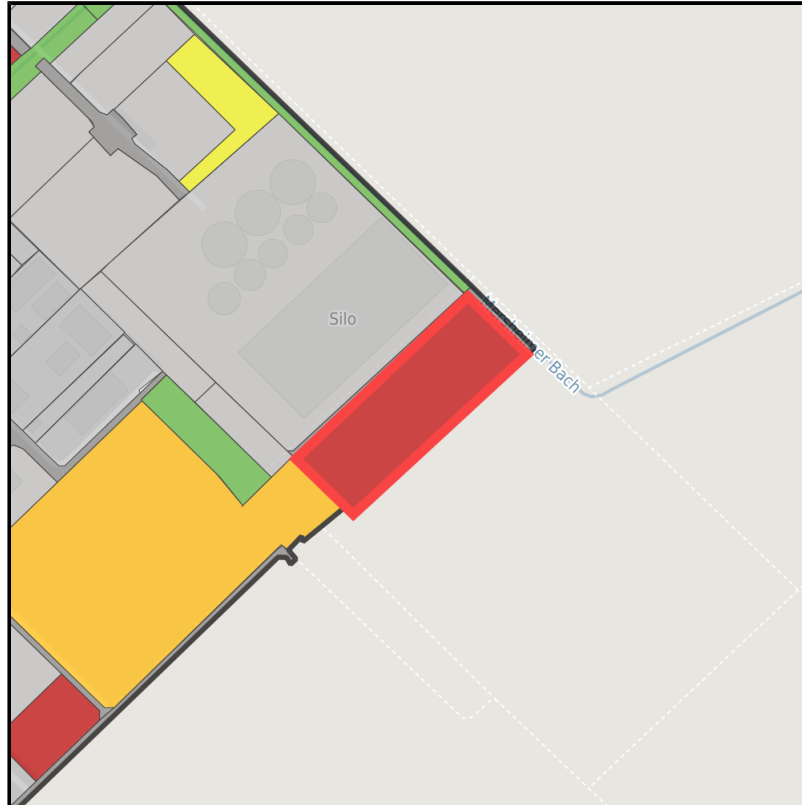

### Gewerbegebiet Vettweiß

Ort: Vettweiß

Regionale Übersicht

Kommunale Übersicht

Detailansicht

## Grundstück

Flächengröße	10.397 m <sup>2</sup>
Preis	30,00 €/m <sup>2</sup>
Verfügbarkeit	Sofort verfügbare Fläche
Ausweisung im B-Plan	Gewerbegebiet (GE)
Frei parzellierbar	Ja
24h-Betrieb	Nein

### Detailinformationen zum Gewerbegebiet

Vettweiß - Das ABC für Ihren Erfolg

Das Gewerbegebiet Vettweiss überzeugt durch seine gute Lage im Städtedreieck Aachen, Bonn und Köln (ABC). In Randlage zum Hauptort Vettweiss gelegen bietet das Gewerbegebiet Vettweiss Ihren Mitarbeitern zahlreiche Versorgungsmöglichkeiten in fußläufiger Entfernung. Günstige Flächenpreise und ein rechtskräftiger Bebauungsplan sichern Ihnen einen optimalen wirtschaftlichen Start in Vettweiß.