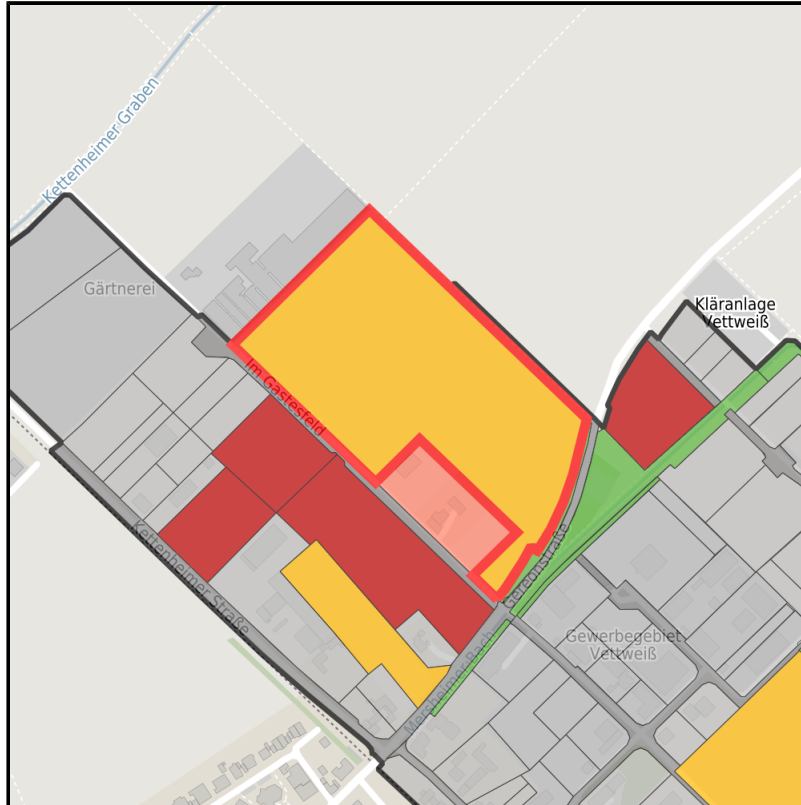

EXPOSÉ

Gewerbegebiet Vettweiß

Ort: Vettweiß

Regionale Übersicht

Kommunale Übersicht

Detailansicht

Grundstück

Flächengröße	62.860 m ²
Preis	30,00 €/m ²
Verfügbarkeit	Mittelfristig verfügbare Fläche (2-5 Jahre)
Frei parzellierbar	Ja
24h-Betrieb	Nein

Gewerbegebiet Vettweiß**Ort: Vettweiß**www.germansite.de**Detailinformationen zum Gewerbegebiet**

Vettweiß - Das ABC für Ihren Erfolg

Das Gewerbegebiet Vettweiss überzeugt durch seine gute Lage im Städtedreieck Aachen, Bonn und Köln (ABC). In Randlage zum Hauptort Vettweiss gelegen bietet das Gewerbegebiet Vettweiss Ihren Mitarbeitern zahlreiche Versorgungsmöglichkeiten in fußläufiger Entfernung. Günstige Flächenpreise und ein rechtskräftiger Bebauungsplan sichern Ihnen einen optimalen wirtschaftlichen Start in Vettweiß.