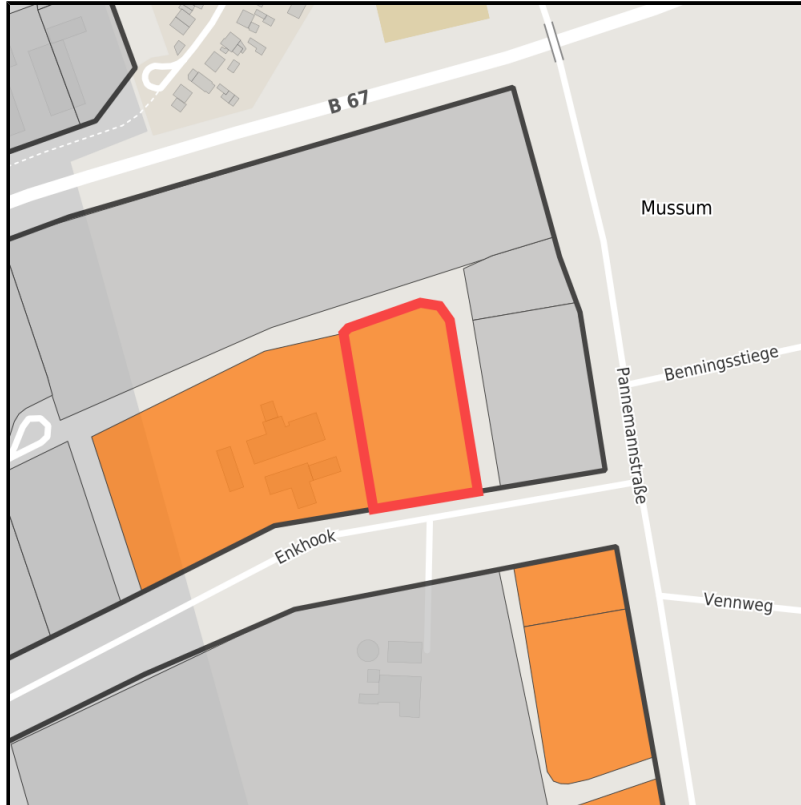

EXPOSÉ

Industriepark Bocholt

Ort: Bocholt

Regionale Übersicht

Kommunale Übersicht

Detailansicht

Grundstück

Flächengröße	10.000 m ²
Verfügbarkeit	Kurzfristig verfügbare Fläche (bis 2 Jahre)
Ausweisung im B-Plan	Gewerbegebiet (GE)
Frei parzellierbar	Nein
24h-Betrieb	Nein

Detailinformationen zum Gewerbegebiet

Industriepark Bocholt

EXPOSÉ

Industriepark Bocholt

Ort: Bocholt

Breitbandanschluss: Ein LWL-Anschluss kann kurzfristig hergestellt werden.

Verfügbare Bandbreite: 100 Mbit/s ins Internet; LWL-Verbindungen von Standorten im Bereich der Bocholter Industriegebiete bis zu mehrfach Gbit/s.

Straßenanschrift: Wüppings Weide, 46395 Bocholt

Gebietsausweisung GE / GI

Nutzung Anmerkung: Zulässige Abstandsklassen V-VII;

Besonderheiten zentren- und nahversorgungsrelevante Einzelhandelssortimente sind nicht zulässig!