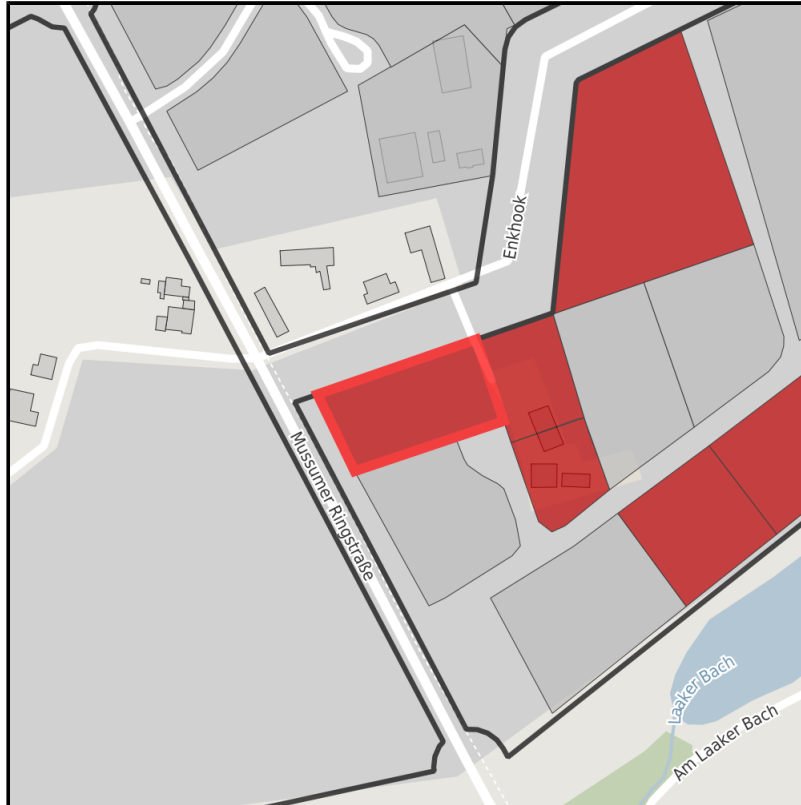

EXPOSÉ

Industriepark Bocholt

Ort: Bocholt

Regionale Übersicht

Kommunale Übersicht

Detailansicht

Grundstück

Flächengröße	6.300 m ²
Verfügbarkeit	Sofort verfügbare Fläche
Ausweisung im B-Plan	Gewerbegebiet (GE)
Frei parzellierbar	Nein
24h-Betrieb	Nein

Detailinformationen zum Gewerbegebiet

Industriepark Bocholt

EXPOSÉ

Industriepark Bocholt

Ort: Bocholt

Breitbandanschluss: Ein LWL-Anschluss kann kurzfristig hergestellt werden.

Verfügbare Bandbreite: 100 Mbit/s ins Internet; LWL-Verbindungen von Standorten im Bereich der Bocholter Industriegebiete bis zu mehrfach Gbit/s.

Straßenanschrift: Wüppings Weide, 46395 Bocholt

Gebietsausweisung GE / GI

Nutzung Anmerkung: Zulässige Abstandsklassen V-VII;

Besonderheiten zentren- und nahversorgungsrelevante Einzelhandelssortimente sind nicht zulässig!