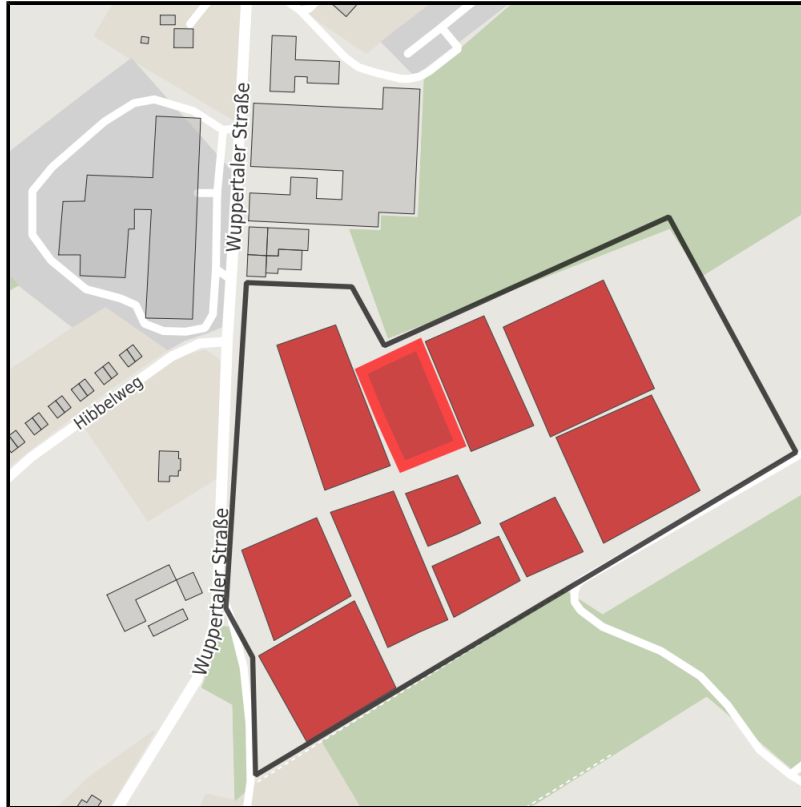

EXPOSÉ

Tackenberg am Hilgenstock

Ort: Sprockhövel

Regionale Übersicht

Kommunale Übersicht

Detailansicht

Grundstück

Flächengröße	2.440 m ²
Verfügbarkeit	Sofort verfügbare Fläche
Frei parzellierbar	Nein
24h-Betrieb	Nein

Detailinformationen zum Gewerbegebiet

Gebietsausweisung GE

Links

https://www.sprockhoevel.de/fileadmin/user_upload/Redakteure/Wirtschaftsfoerderung/Merken/

Verkehrsinfrastruktur

EXPOSÉ

Tackenberg am Hilgenstock