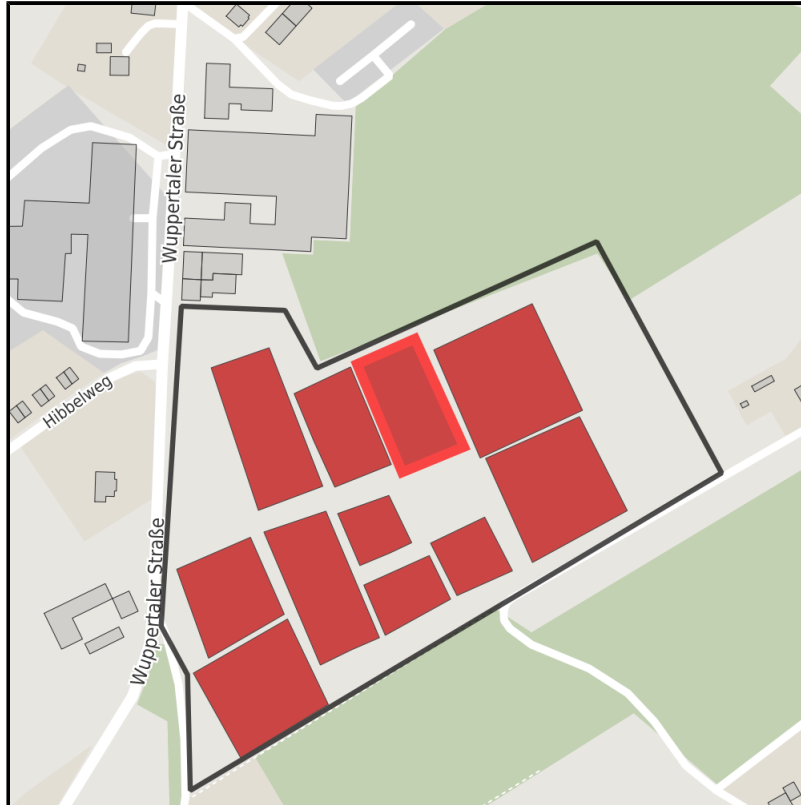

## Tackenberg am Hilgenstock

Ort: Sprockhövel

www.germansite.de

Regionale Übersicht

Kommunale Übersicht

Detailansicht

## Grundstück

Flächengröße	2.900 m <sup>2</sup>
Verfügbarkeit	Sofort verfügbare Fläche
Frei parzellierbar	Nein
24h-Betrieb	Nein