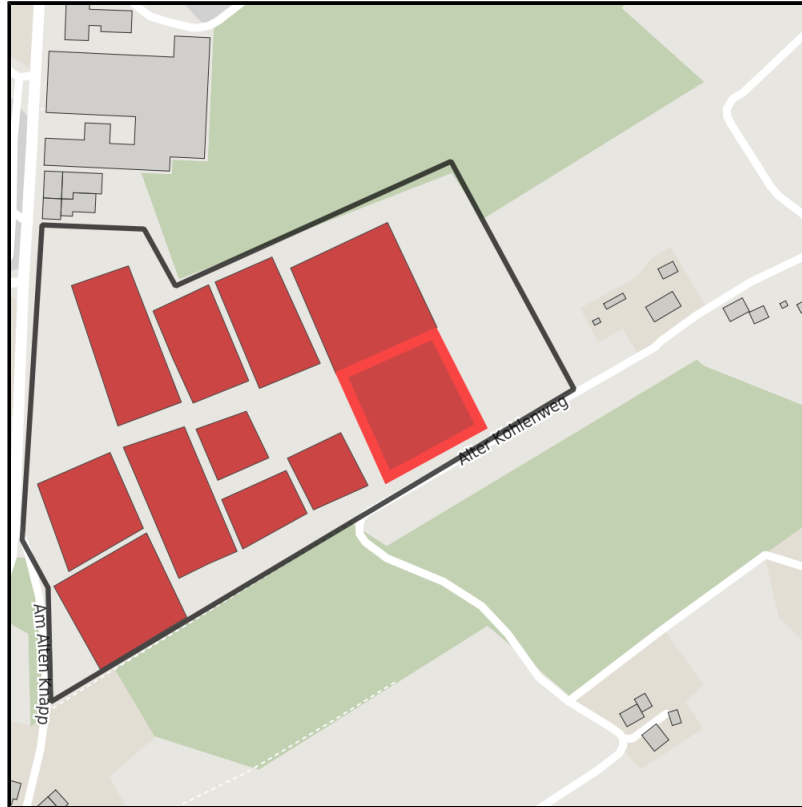

EXPOSÉ

Tackenberg am Hilgenstock

Ort: Sprockhövel

Regionale Übersicht

Kommunale Übersicht

Detailansicht

Grundstück

Flächengröße	4.400 m ²
Verfügbarkeit	Sofort verfügbare Fläche
Frei parzellierbar	Nein
24h-Betrieb	Nein