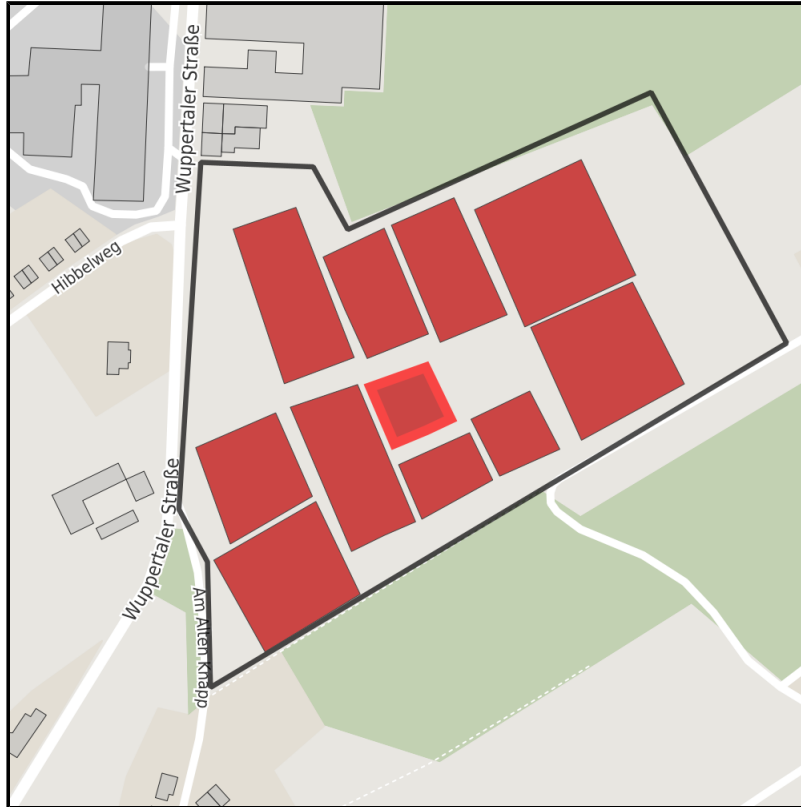

EXPOSÉ

Tackenberg am Hilgenstock

Ort: Sprockhövel

Regionale Übersicht

Kommunale Übersicht

Detailansicht

Grundstück

Flächengröße	1.100 m ²
Verfügbarkeit	Sofort verfügbare Fläche
Frei parzellierbar	Nein
24h-Betrieb	Nein

Detailinformationen zum Gewerbegebiet

Gebietsausweisung GE

Links

https://www.sprockhoevel.de/fileadmin/user_upload/Redakteure/Wirtschaftsfoerderung/Merken/

Verkehrsinfrastruktur

EXPOSÉ

Tackenberg am Hilgenstock