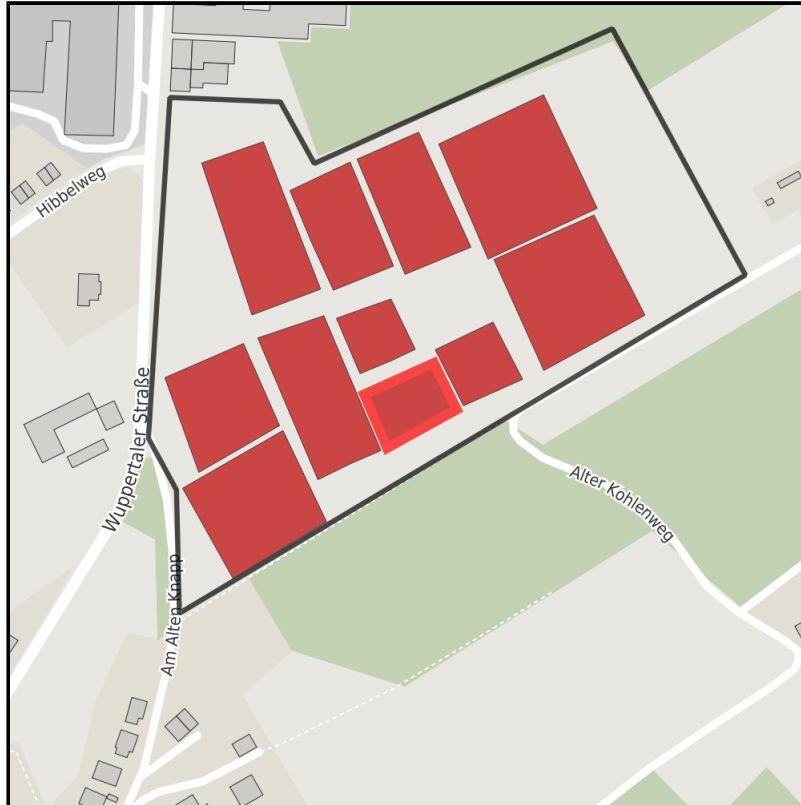

Tackenberg am Hilgenstock

Ort: Sprockhövel

www.germansite.de

Regionale Übersicht

Kommunale Übersicht

Detailansicht

Grundstück

Flächengröße	1.480 m ²
Verfügbarkeit	Sofort verfügbare Fläche
Frei parzellierbar	Nein
24h-Betrieb	Nein

Detailinformationen zum Gewerbegebiet

Gebietsausweisung GE

Links

https://www.sprockhoevel.de/fileadmin/user_upload/Redakteure/Wirtschaftsfoerderung/Merken/

Verkehrsinfrastruktur

EXPOSÉ

Tackenberg am Hilgenstock