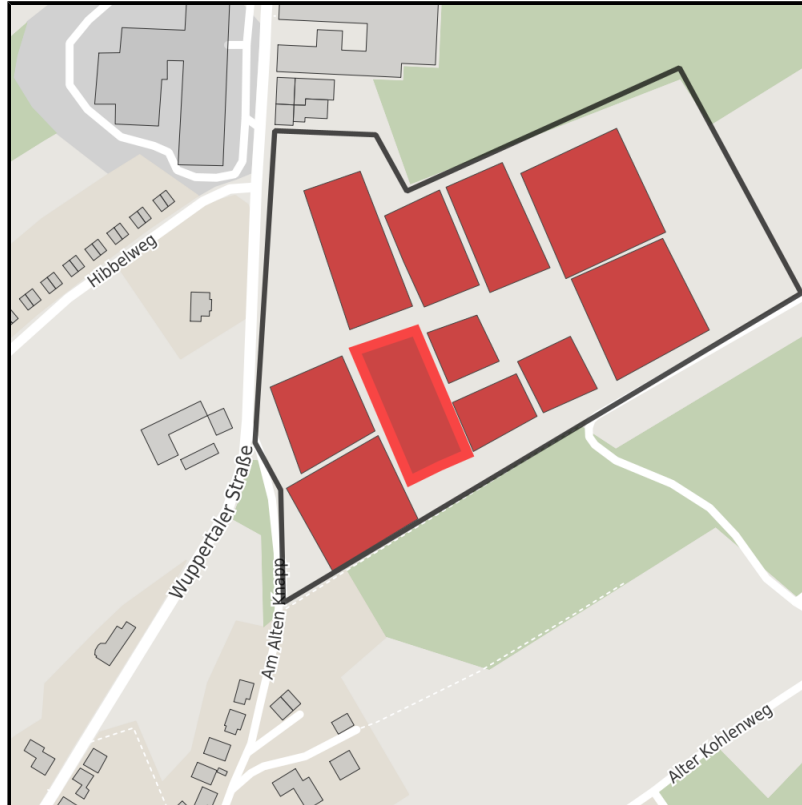

Tackenberg am Hilgenstock

Ort: Sprockhövel

www.germansite.de

Regionale Übersicht

Kommunale Übersicht

Detailansicht

Grundstück

Flächengröße	3.580 m ²
Verfügbarkeit	Sofort verfügbare Fläche
Frei parzellierbar	Nein
24h-Betrieb	Nein

Detailinformationen zum Gewerbegebiet

Gebietsausweisung GE

Links

https://www.sprockhoevel.de/fileadmin/user_upload/Redakteure/Wirtschaftsfoerderung/Merken/

Verkehrsinfrastruktur

EXPOSÉ

Tackenberg am Hilgenstock