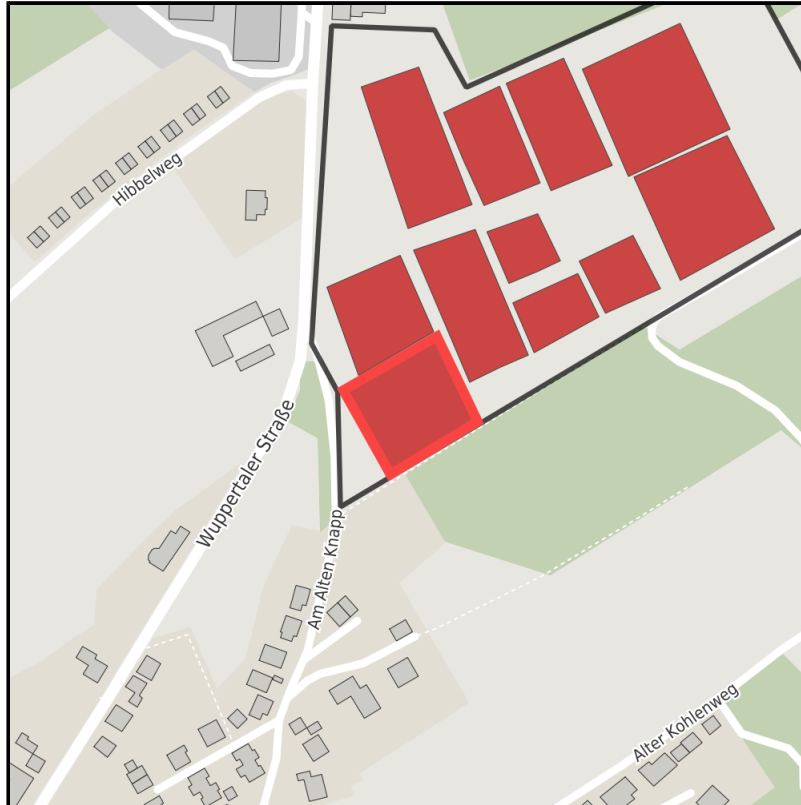

### Tackenberg am Hilgenstock

Ort: Sprockhövel

Regionale Übersicht

Kommunale Übersicht

Detailansicht

## Grundstück

Flächengröße	3.730 m <sup>2</sup>
Verfügbarkeit	Sofort verfügbare Fläche
Frei parzellierbar	Nein
24h-Betrieb	Nein