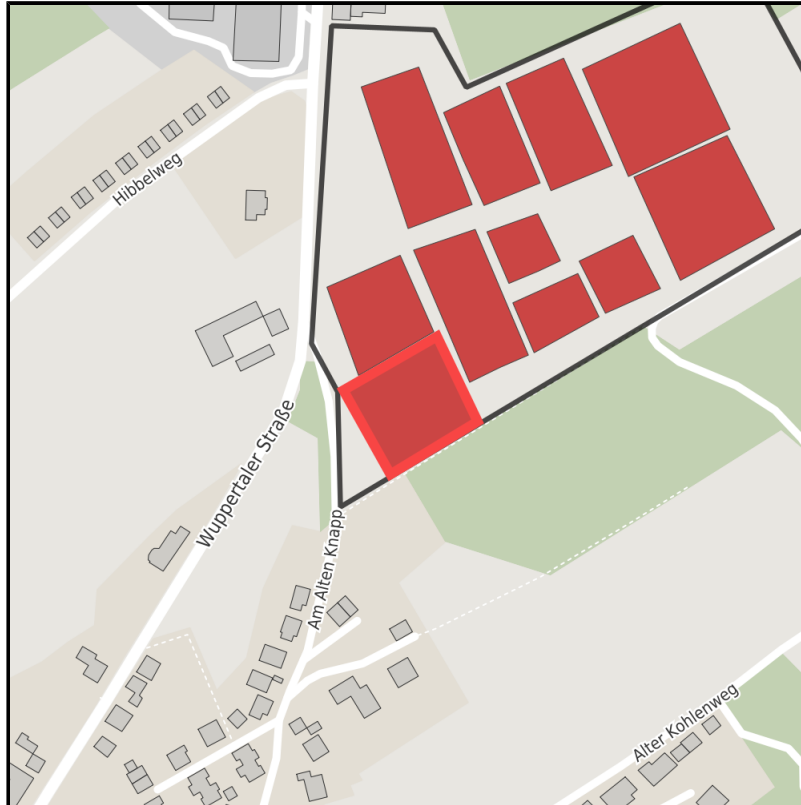

EXPOSÉ

Tackenberg am Hilgenstock

Ort: Sprockhövel

Regionale Übersicht

Kommunale Übersicht

Detailansicht

Grundstück

Flächengröße	3.730 m ²
Verfügbarkeit	Sofort verfügbare Fläche
Frei parzellierbar	Nein
24h-Betrieb	Nein

Detailinformationen zum Gewerbegebiet

Gebietsausweisung	GE
-------------------	----

Links

https://www.sprockhoevel.de/fileadmin/user_upload/Redakteure/Wirtschaftsfoerderung/Merken/

Verkehrsinfrastruktur

EXPOSÉ