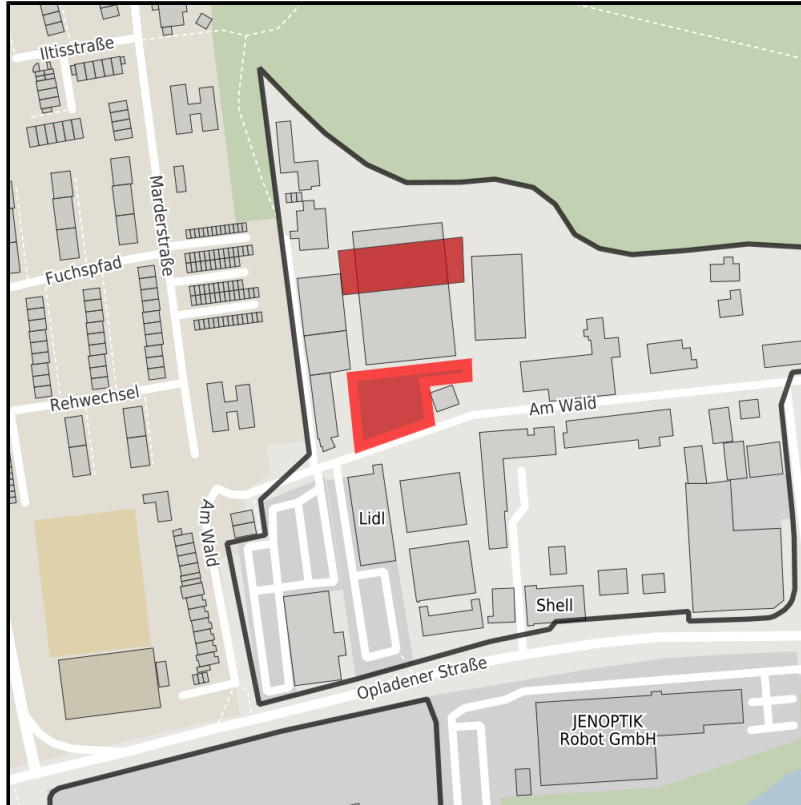

EXPOSÉ

Am Wald

Ort: Monheim am Rhein

Regionale Übersicht

Kommunale Übersicht

Detailansicht

Grundstück

Flächengröße	1.850 m ²
Verfügbarkeit	Sofort verfügbare Fläche
Verfügbarkeit Kommentar	erschlossen, sofort bebaubar
Frei parzellierbar	Nein
24h-Betrieb	Nein
Allg. Information zur Fläche	mögliche Nutzungen: Handwerk, Produktion, Vertrieb, Dienstleistung, Verwaltung

Links

[weitere Informationen](#)

Detailinformationen zum Gewerbegebiet

Gewerbegebiet am Stadteingang zu Monheim am Rhein

Das Gewerbegebiet Am Wald liegt am Stadteingang zu Monheim am Rhein und damit nur drei Minuten von der Autobahn 59 entfernt. Das Areal wird geprägt durch zwei Lebensmitteldiscounter, die für eine hohe Besucherfrequenz am Standort sorgen. Wenn Sie von diesen starken Kundenströmen profitieren wollen, sind Sie hier genau richtig. Zusätzlich zu den Lebensmitteldiscountern sind in dem Gewerbegebiet Betriebe unterschiedlicher Branchen und Größenordnungen ansässig: Hier finden Sie neben Fliesenhandel, Kfz-Handel und -Reparatur, Sanitär- und Heizungsbetriebe auch Betriebe des verarbeitenden Gewerbes und Unternehmen aus der Dienstleistungsbranche.

Gewerbesteuer Hebesatz	250,00 %
Verfügbarkeit	erschlossen, sofort bebaubar
Gebietsausweisung	GE

Verkehrsinfrastruktur

Autobahn	A 59	1,5 km
Flughafen	Flughafen Düsseldorf	33 km
Flughafen	Köln Bonn Airport	34 km
Hafen	Hafen Köln-Niehl	20 km
Hafen	Häfen Düsseldorf/Neuss	26 km