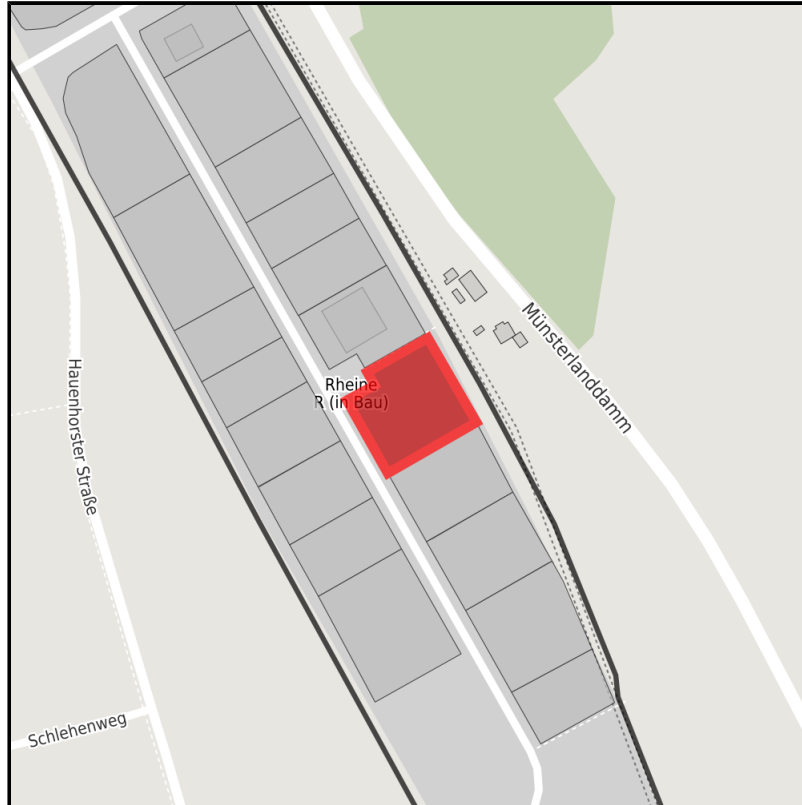

EXPOSÉ

Gewerbepark Rheine R

Ort: Rheine

Regionale Übersicht

Kommunale Übersicht

Detailansicht

Grundstück

Flächengröße	3.600 m ²
Preis	31,00 €/m ²
Verfügbarkeit	Sofort verfügbare Fläche
Ausweisung im B-Plan	Gewerbegebiet (GE)
Frei parzellierbar	Nein
24h-Betrieb	Nein