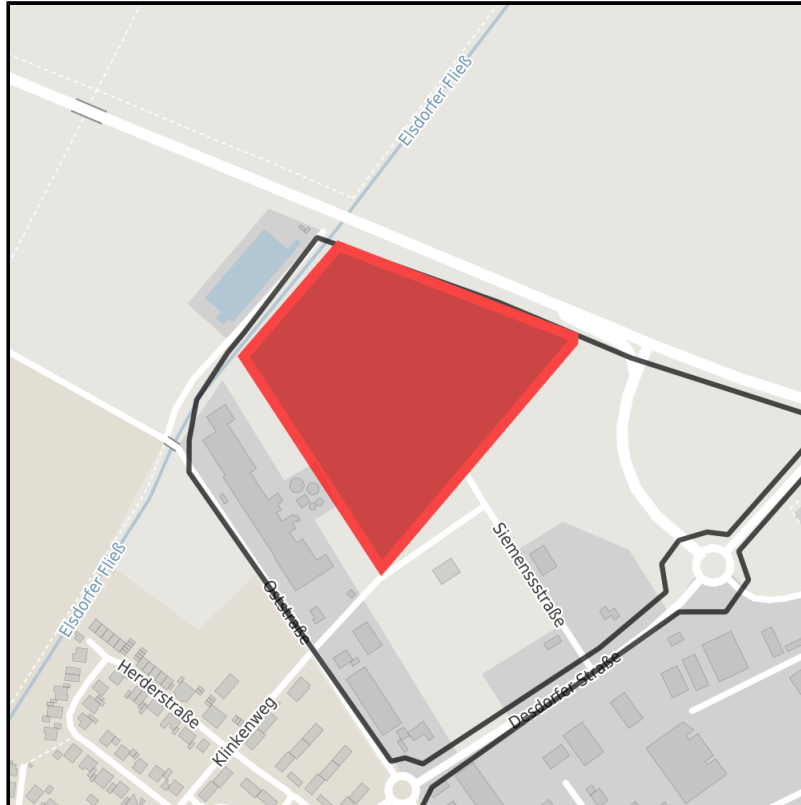

EXPOSÉ

Gewerbegebiet Elsdorf-Ost

Ort: Elsdorf

Regionale Übersicht

Kommunale Übersicht

Detailansicht

Grundstück

Flächengröße	44.111 m ²
Verfügbarkeit	Sofort verfügbare Fläche
Frei parzellierbar	Nein
24h-Betrieb	Nein

Detailinformationen zum Gewerbegebiet

Art der baulichen Nutzung: GE

Gebietsausweisung

GE

EXPOSÉ

Gewerbegebiet Elsdorf-Ost

Ort: Elsdorf

Verkehrsinfrastruktur