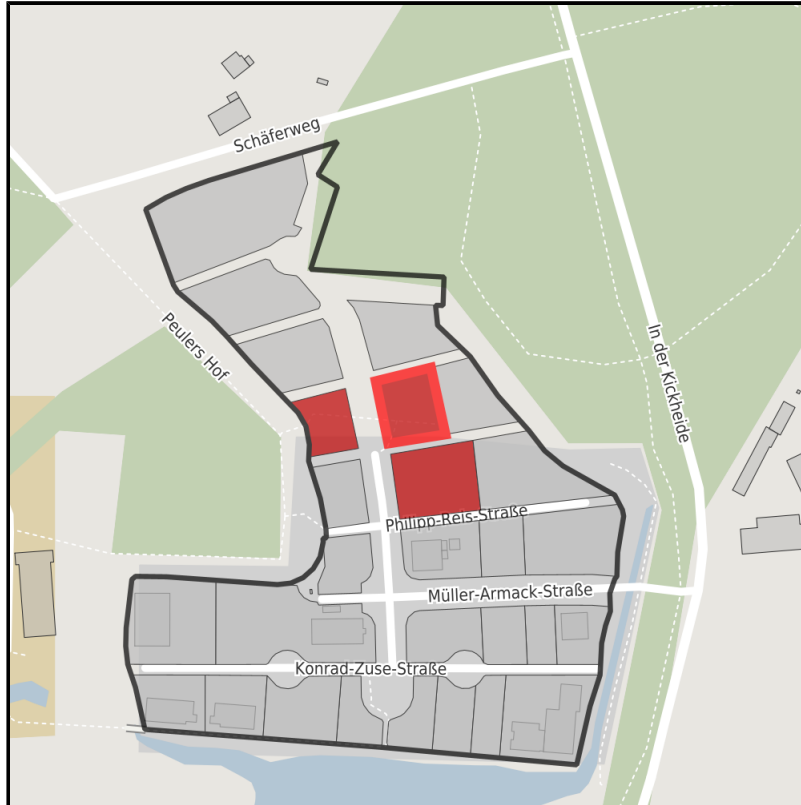

### Technologiepark Bocholt

Ort: Bocholt

Regionale Übersicht

Kommunale Übersicht

Detailansicht

## Grundstück

Flächengröße	1.220 m <sup>2</sup>
Verfügbarkeit	Sofort verfügbare Fläche
Ausweisung im B-Plan	Sondergebiet (SO)
Frei parzellierbar	Nein
24h-Betrieb	Nein