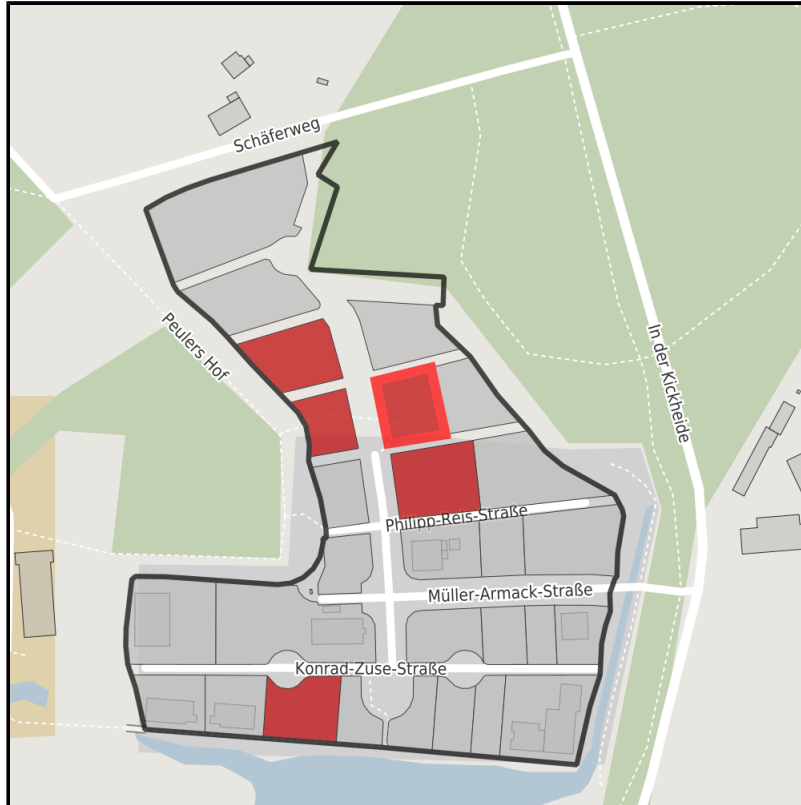

Regionale Übersicht

Kommunale Übersicht

Detailansicht

Grundstück

Flächengröße	1.220 m ²
Verfügbarkeit	Sofort verfügbare Fläche
Ausweisung im B-Plan	Sondergebiet (SO)
Frei parzellierbar	Nein
24h-Betrieb	Nein

Detailinformationen zum Gewerbegebiet

Technologiepark Bocholt

Breitbandanschluss: Das Gewerbegebiet ist für den LWL-Anschluss vorbereitet. Dieser kann kurzfristig hergestellt werden.

Verfügbare Bandbreite: 100 Mbit/s ins Internet: LWL-Verbindungen von Standorten im Bereich der Bocholter Gewerbegebiete bis zu mehrfach Gbit/s.

Straßenanschrift: Müller-Armack-Straße, 46397 Bocholt

Allgemein: Der Technologiepark befindet sich in unmittelbarer Nachbarschaft zur Fachhochschule. Er wurde speziell für dienstleistungs- und technologieorientierte Betriebe, auf Kooperation mit der Fachhochschulabteilung Bocholt zielende Unternehmen entwickelt. Zukunftsweisende Technik und Innovation sollen sich zudem in der Gestaltung des Technologieparks und der Architektur der Einzelgebäude wiederfinden. Aus diesem Grunde wurden Bausteine als grundsätzliche Leitlinien bzw. Gestaltungsprinzipien festgelegt, die bei den Planungen zu berücksichtigen sind. Konkrete Bauvorhaben werden daher in Abstimmung mit der Stadtplanung der Stadt Bocholt entwickelt.

EXPOSÉ

Technologiepark Bocholt

Ort: Bocholt

Luftbildansicht Technologiepark

Luftbildansicht Technologiepark

Luftbildansicht Technologiepark

Verkehrsinfrastruktur

Autobahn	A3 'Hollandlinie'	6 km
Flughafen	Düsseldorf	80 km
Flughafen	Münster/Osnabrück	90 km
Hafen	Duisburg/Emmerich	30 km