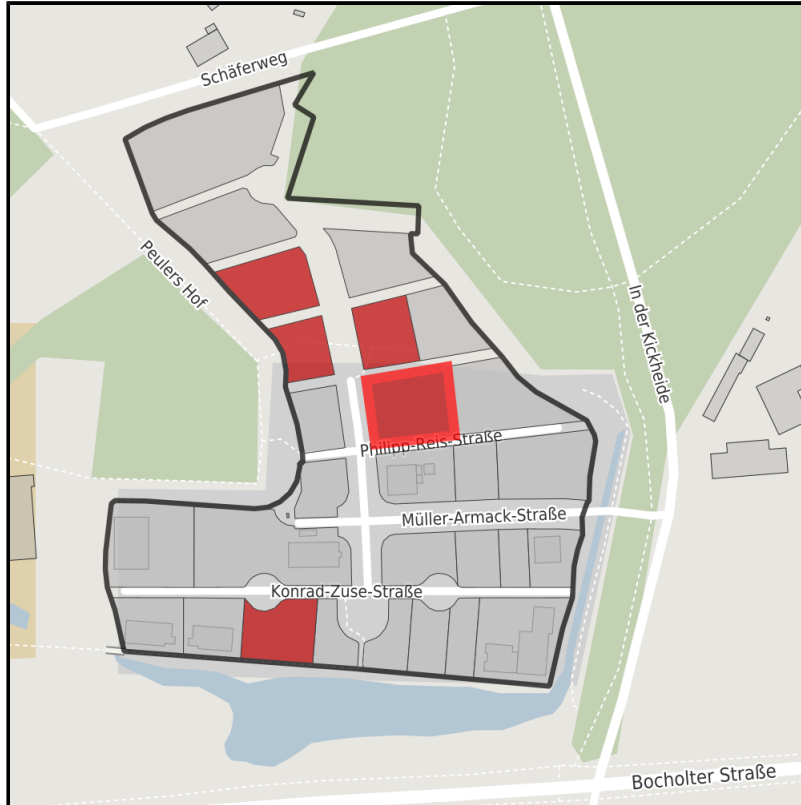

Regionale Übersicht

Kommunale Übersicht

Detailansicht

Grundstück

Flächengröße	1.800 m ²
Verfügbarkeit	Sofort verfügbare Fläche
Ausweisung im B-Plan	Sondergebiet (SO)
Frei parzellierbar	Nein
24h-Betrieb	Nein

Detailinformationen zum Gewerbegebiet

Technologiepark Bocholt

Breitbandanschluss: Das Gewerbegebiet ist für den LWL-Anschluss vorbereitet. Dieser kann kurzfristig hergestellt werden.

Verfügbare Bandbreite: 100 Mbit/s ins Internet: LWL-Verbindungen von Standorten im Bereich der Bocholter Gewerbegebiete bis zu mehrfach Gbit/s.

Straßenanschrift: Müller-Armack-Straße, 46397 Bocholt

Allgemein: Der Technologiepark befindet sich in unmittelbarer Nachbarschaft zur Fachhochschule. Er wurde speziell für dienstleistungs- und technologieorientierte Betriebe, auf Kooperation mit der Fachhochschulabteilung Bocholt zielende Unternehmen entwickelt. Zukunftsweisende Technik und Innovation sollen sich zudem in der Gestaltung des Technologieparks und der Architektur der Einzelgebäude wiederfinden. Aus diesem Grunde wurden Bausteine als grundsätzliche Leitlinien bzw. Gestaltungsprinzipien festgelegt, die bei den Planungen zu berücksichtigen sind. Konkrete Bauvorhaben werden daher in Abstimmung mit der Stadtplanung der Stadt Bocholt entwickelt.

EXPOSÉ

Technologiepark Bocholt

Ort: Bocholt

Luftbildansicht Technologiepark

Luftbildansicht Technologiepark

Luftbildansicht Technologiepark

Verkehrsinfrastruktur

Autobahn	A3 'Hollandlinie'	6 km
Flughafen	Düsseldorf	80 km
Flughafen	Münster/Osnabrück	90 km
Hafen	Duisburg/Emmerich	30 km