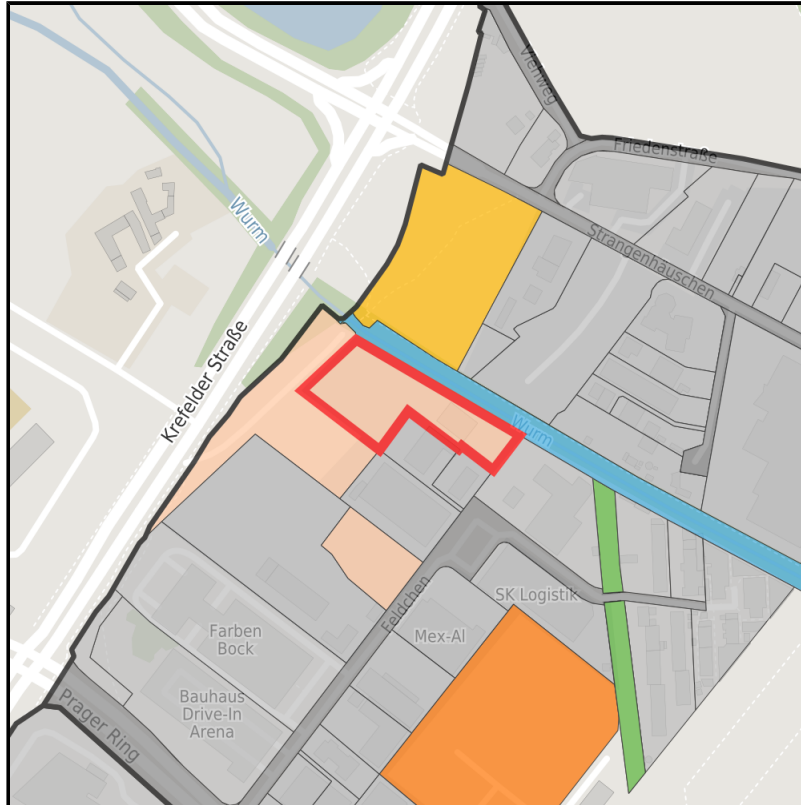

EXPOSÉ

Prager Ring - Strangenhäuschen

Ort: Aachen

Regionale Übersicht

Kommunale Übersicht

Detailansicht

Grundstück

Flächengröße	5.750 m ²
Verfügbarkeit	Langfristig verfügbare Fläche (> 5 Jahre)
Ausweisung im B-Plan	Gewerbegebiet (GE)
Frei parzellierbar	Nein
24h-Betrieb	Nein

Detailinformationen zum Gewerbegebiet

Nah zur City und den Niederlanden

Das Gewerbegebiet befindet sich nord-östlich der Aachener Innenstadt, im Stadtbezirk Aachen-Mitte. Die besonders verkehrsgünstige Lage resultiert aus der unmittelbaren Anbindung an die Autobahnanschlüsse der A4, die aufgrund der Nähe zu den Niederlanden auch ausländische Kaufkraft ermöglichen. Der geänderte Flächennutzungsplan weist für das Gewerbegebiet großflächigen Einzelhandel mit nicht innenstadtrelevanten Sortimenten auf. Im Umfeld befinden sich bereits mehrere zum Teil kleinere und großflächige Einzelhandelsbetriebe (Möbelhaus, Garten- und Baumarkt etc.).